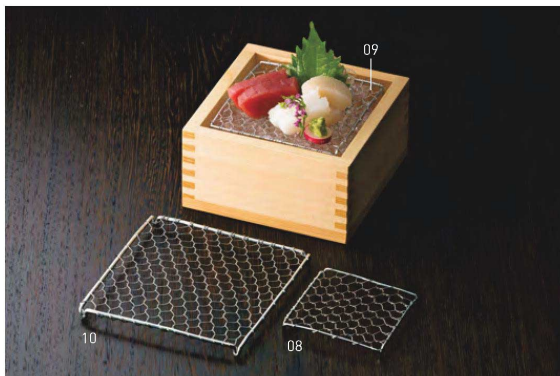

# 料理樹

- 調理道具
- せいろ
- 鍋
- コシロ
- うどん
- そば
- 竹製品
- 金彩
- 銀彩
- 弁当
- 飯器
- 椀
- 料理箱
- 盛込
- ピラフネ
- 小鉢
- 珍味入
- 酒の器
- 樹
- 演出小物
- 紙製品
- 卓上用品
- 陳列備品
- 注意
- 品名検索
- 番号検索

東濃ひのき・1升樹(塗装付)

20-177-01(12270) 3,930円  
約17.2×17.2×H9cm / 内寸約15×15×H8cm

東濃ひのき・5合樹(塗装付)

20-177-02(12271) 3,210円  
約14×14×H7.3cm / 内寸約11.8×11.8×H6.3cm

東濃ひのき・2.5合樹(塗装付)

20-177-03(12277) 2,900円  
約11×11×H6cm / 内寸約9×9×H5cm

底に切り欠きが入っています。

東濃ひのき・1合樹(塗装付)

20-177-05(12275) 1,200円  
約8.4×8.4×H5.4cm / 内寸約6.3×6.3×H4.4cm

スタッキング楡・1/2合樹(塗装付)

20-177-06(38054) 1,310円  
約8.3×8.3×H3.1cm / 内寸約6.1×6.1×H2.1cm

スタッキング楡・1/2合樹(黒塗装付)

20-177-07(12248) 1,450円  
約8.3×8.3×H3.1cm / 内寸約6.1×6.1×H2.1cm  
※クリスタルキューブ(20-281-01、02)が適合します。

ステンレス目皿 角型

20-177-08(21594) 3寸 880円 約8.2×8.2×H1cm ※2.5合樹に適合  
20-177-09(21595) 4寸 1,100円 約11.2×11.2×H1cm ※5合樹に適合  
20-177-10(21596) 5寸 1,600円 約14.1×14.1×H1cm ※1升樹に適合  
※5合樹別売

樹に最適な角型の目皿です。

縁起の良い亀甲型の楡

ひのき・亀甲樹(六角樹)(塗装付)