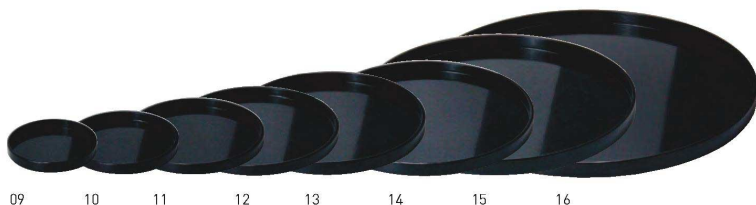

飯器

料理箱

盛込

ピッケ

小鉢
味入

酒の器

演出小物

紙製品

卓上用品

陳列備品

注意

品名検索

番号検索

わっぱ丸トレイ

膳・盆としてもお皿としても
様々なシーンで活躍するわっぱのトレイです。

木製わっぱ丸トレイ(クリアー)

20-185-01(17286)	φ10	2,460円	約φ9.5×H1.2cm
20-185-02(17287)	φ12	3,100円	約φ11.8×H1.2cm
20-185-03(17288)	φ15	3,450円	約φ14.9×H1.2cm
20-185-04(17289)	φ18	3,600円	約φ17.9×H1.2cm
20-185-05(17290)	φ21	4,200円	約φ21×H1.5cm
20-185-06(17291)	φ24	4,800円	約φ24×H1.5cm
20-185-07(17292)	φ30	6,150円	約φ30.4×H1.8cm
20-185-08(17293)	φ38	7,800円	約φ38.1×H1.8cm

木製わっぱ丸トレイ(カシュー黒塗)

20-185-09(17352)	φ10	3,200円	約φ9.5×H1.2cm
20-185-10(17353)	φ12	4,050円	約φ11.8×H1.2cm
20-185-11(17354)	φ15	4,560円	約φ14.9×H1.2cm
20-185-12(17355)	φ18	5,300円	約φ17.9×H1.2cm
20-185-13(17356)	φ21	6,300円	約φ21×H1.5cm
20-185-14(17357)	φ24	8,000円	約φ24×H1.5cm
20-185-15(17358)	φ30	9,400円	約φ30.4×H1.8cm
20-185-16(17359)	φ38	11,000円	約φ38.1×H1.8cm