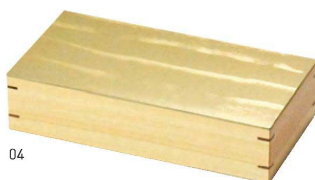

※中敷:アルミ(アルマイト加工)

アルマイト処理を施した  
アルミニウムで蓋を準備しました。  
染色と木目調の表面処理。  
ひのきの身との組み合わせが  
新鮮なイメージです。

ひのき長角料理箱(アルミ蓋仕様)  
シルバー

|                  |         |   |
|------------------|---------|---|
| 20-198-03(28052) | 11,200円 | 約20.5×10.4×H5cm                           |
| (28053) 蓋        | 7,200円  | 約20.5×10.4×t0.3cm                         |
| (38047) 身        | 4,000円  | 約20.5×10.4×H4.8cm ■積重<br>内寸約19.4×9.4×H4cm |

※蓋:アルミニウム(アルマイト加工)/身:ひのき

ひのき長角料理箱(アルミ蓋仕様)  
シャンパンゴールド

|                  |         |   |
|------------------|---------|---|
| 20-198-04(28054) | 11,200円 | 約20.5×10.4×H5cm                           |
| (28055) 蓋        | 7,200円  | 約20.5×10.4×t0.3cm                         |
| (38047) 身        | 4,000円  | 約20.5×10.4×H4.8cm ■積重<br>内寸約19.4×9.4×H4cm |