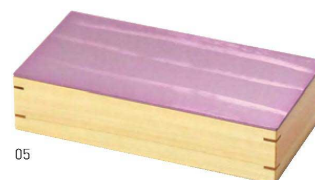

ひのき長角料理箱(アルミ蓋仕様)
ピンクゴールド

20-198-05(28056)	11,200円	約20.5×10.4×H5cm
(28057) 蓋	7,200円	約20.5×10.4×t0.3cm
(38047) 身	4,000円	約20.5×10.4×H4.8cm ■積重 内寸約19.4×9.4×H4cm

※蓋:アルミニウム(アルマイト加工)/身:ひのき

アルミコンビ皿・
料理箱

調理道具
せいろ

鍋
フクロ

うば
うせん

竹製品

銀彩

弁当

飯
器

皿
料理箱

盛込

ピコフエ

小鉢
珍味入

餅
の器

演出小物

紙製品

卓上用品

陳列備品

説明

品名検索

番号検索

注意