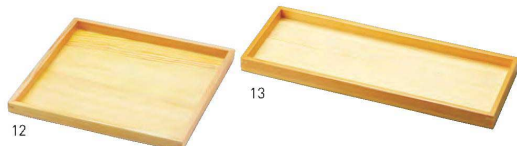

パンフレット番号	問合せ先	電話番号
20631-200	株式会社クイックパック	0564-59-3525

ステンレス植目 プレート(マット)

- 20-200-10(29058) 正角 3,000円  
約21.4×21.4×H1cm
- 20-200-11(29057) 長角・大 3,000円  
約32.2×10.6×H1cm

脚付で単体で盛台としても

木和美トレイ

- 20-200-12(27067) 正角・大 2,500円  
約23.2×23.2×H2.1cm / 内寸約21.8×21.8×H1.3cm
- 20-200-13(27068) 長角 2,200円  
約34.1×12.5×H2.1cm / 内寸約32.7×11.1×H1.3cm

※材質:天然木 ※木製トレイのみ、プレート別売

陶器・黒杉プレート(丸)

- 20-200-01(28060) 陶器のみ 2,000円 約Φ17.8×H0.9cm
- 20-200-02(28061) 木台のみ 4,500円 約24×21×H1.5cm

陶器・黒杉プレート(長角)

- 20-200-03(28062) 陶器のみ 1,900円 約26.8×9×H0.9cm
- 20-200-04(28063) 木台のみ 3,100円 約30×11×H1.5cm

陶器・黒杉プレート(長角ミニ)

- 20-200-05(28064) 陶器のみ 1,400円 約18×10×H0.9cm
- 20-200-06(28065) 木台のみ 2,800円 約25×12×H1.5cm

※01~06陶器と木台は別売です。

ステンレス植目 プレート(マット) 長角・小

- 20-200-07(29094) 2,800円 約23.5×9×H0.9cm

※丸脚付 ※プレートのみ

ステンレス植目 プレート 長角・小用木枠