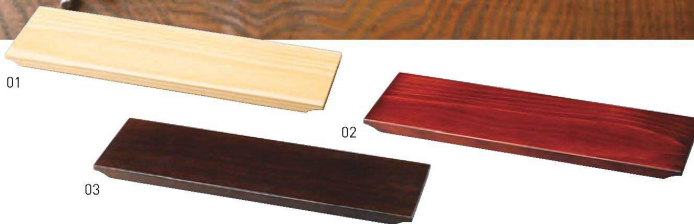

パンフレット番号	問合せ先	電話番号
20631-204	株式会社クイックパック	0564-59-3525

ノンスリップ加工を施しているので珍味入を載せても安定します。溝が無いので、上にのせる器のサイズや形状を選びません。別注にて定番商品のノンスリップ加工も承ります。(要見積)

ノンスリップ珍味トレイ

20-204-01 (32480) クリアー	2,600円
20-204-02 (32481) 茶	2,900円
20-204-03 (32482) 古代色	2,900円

約30×9×H1.1cm

天然の木を削り出して作った、まるで本物の板チョコのようなプレート

木製・板チョコ型プレート

20-204-04 (32499) ホワイト	12,000円
※材質:メープル	
20-204-05 (32498) ブラウン	12,000円
※材質:ウォールナット	

約20×9.5×H1cm ※ゴム足付 ※ウレタン塗装

木肌ビーンズ盛皿 中

20-204-06 (32288)	5,200円
約26.5×19×H2.5cm	