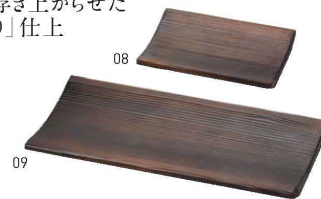

ハツリ 木の葉皿 黒

20-204-07 (38010)	3,600円
約26×16×H1.5cm	

木目を浮き上がらせた「うづくり」仕上