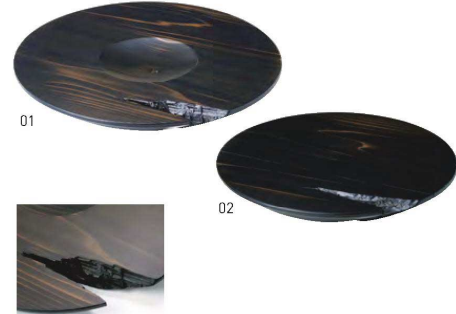

01

02

細かな
籬月 木皿

20-206-01(32544) 大 12,000円 約φ30×H2.5cm / 穴約φ11×H0.7cm
20-206-02(32545) 小 10,000円 約φ24×H2.5cm

※材質:杉 ※小はフラットです。