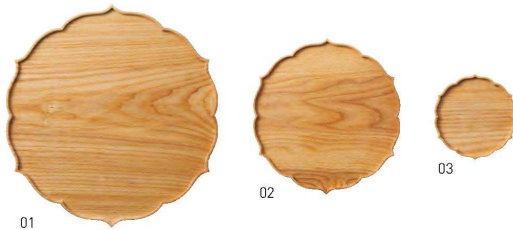

パンフレット番号	問合せ先	電話番号
20631-208	株式会社クイックパック	0564-59-3525

美しい花のような形状を
繊細なくり抜き加工により
生み出しました。
料理皿として、お盆としても。

さいき
彩花トレイ

	積疊
20-208-01 (30471) L	19,500円 約31×32.5×H1.5cm
20-208-02 (30472) M	18,500円 約22×24×H1.5cm
20-208-03 (30473) S	12,000円 約12×12.7×H1.5cm

緑の厚み約0.3cm 内高約0.5cm ※材質:タモ ※ウレタン塗装

タモとひのきの
コンビネーション

タモ&松プレート

20-208-04 (38664) 大	11,500円	約42×24×H3cm / 有効内寸約36×24cm
20-208-05 (38665) 中	9,900円	約36×21×H3cm / 有効内寸約30×21cm

※材質:本体 タモ/角材 松 ※手掛け付 ※ウレタン塗装

曲線的なフォルムが優しく、
美しい国産ひのき材を使用した料理皿です。
サイド面は全周、丸くカットし、
手をかけやすく持ち上げやすい形状に仕上げました。

ひのき厚口料理プレート

20-208-06 (31162) 大	12,000円	約48×24×t2.6cm
20-208-07 (31163) 中	10,000円	約42×21×t2.6cm
20-208-08 (31164) 小	8,300円	約36×18×t2.6cm

※ウレタン塗装

木製料理皿

調理道具
せいろ

鍋 フロ

うば
うどん

竹製品