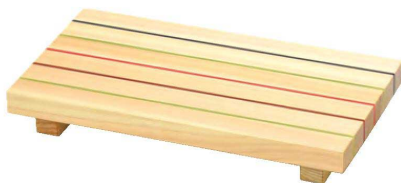

パンフレット番号	問合せ先	電話番号
20631-222	株式会社クイックパック	0564-59-3525

01

板のみ

桧ノタ付プレート 一ツ穴 陶器セット

20-222-01 (32456) 4,350円
約36×12×H3.2cm

(32457) 板のみ 4,130円
約36×12×H3.2cm / 穴:約φ7.2×H2.7cm ※すべり止め付
(26165) マルチカップ(白) 220円
約φ7.6×H3.1cm

※奥行にはバラつきがございます。※ノタ部分は着色を施しております。

桧・ノタ付盛台

20-222-02 (32408) 尺2長 3,350円
約36×11×H3.5cm

20-222-04 (32406) 尺8長 4,500円
約54×11×H3.5cm

20-222-03 (32407) 尺5長 3,950円
約45×11×H3.5cm

※奥行にはバラつきがございます。※天面奥行約10cm
※ノタ部分は着色を施しております。※足付

ひな段盛付プレート

20-222-05 (32414) 5,500円
約45×15×H5.2cm (下段約H4.2cm)

※奥行:上段約8cm/下段約7cm

こもれば盛台

桧材にアクリルを合わせたカラフルな盛台です。

こもれば盛台 大

20-222-06 (32413) 13,500円
約29×15.3×H4cm

※アクリル:紺・緑・赤・橙・黒