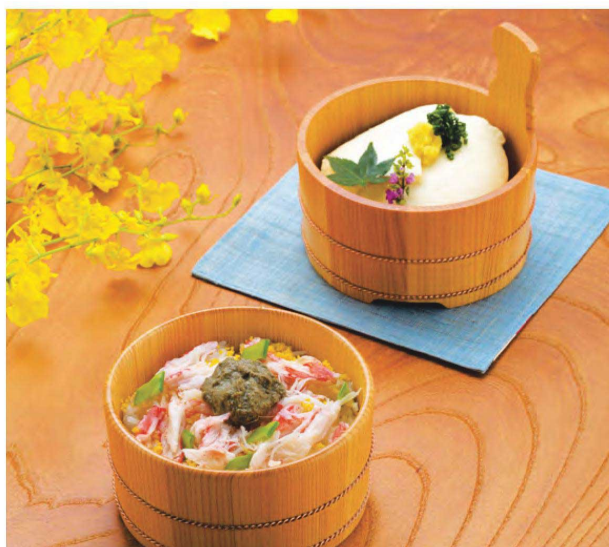

弁当

飯器

皿
料理箱

盛込

ピラミ
エ

小鉢
珍珠入

酒の器

演出小物

紙製品

卓上用品

陳列備品

説明
注意

品名検索

番号検索

粋・樫ちらし桶 浅型(蓋付)

20-235-01(30450) 6,000円
約φ15×H8.5(身6)cm / 内寸約φ12×H4.7cm
(38209) 桶のみ 4,550円
約φ14×H6cm

粋・樫ちらし桶 深型(蓋付)

20-235-02(30279) 6,580円
約φ15×H12(身9)cm / 内寸約φ12.4×H6cm
(30278) 桶のみ 4,900円
約φ14.5×H9cm

粋・樫ちらし桶 大(蓋付)

20-235-03(30451) 7,860円
約φ18×H12.7(身9.5)cm / 内寸約φ16×H5.5cm
(30259) 桶のみ 5,900円
約φ18×H9.5cm