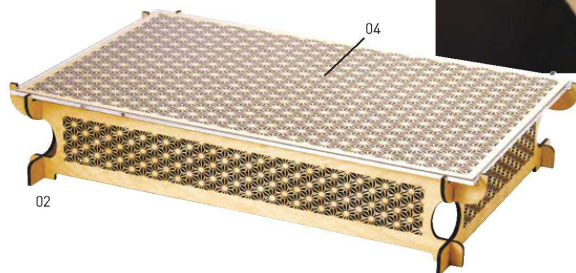

パンフレット番号	問合せ先	電話番号
20631-238	株式会社クイックパック	0564-59-3525

細密コンポート

レーザ加工による模様が豪華さを演出するコンポート。
簡単に組み立て・分解でき、省スペースで収納可能です。
オプションの亚克力板を組み合わせれば、直接盛り付けも可能です。

■天板は亚克力のみでも使用可能です。

ネジや工具を使わず、簡単に組立・分解できます。

ひのき細密コンポート

20-238-01 (38148) 青海波	59,800円
20-238-02 (38149) 麻の葉	59,800円
20-238-03 (38150) 七宝	59,800円

約63×39×H12cm/天板約60×36cm
※亚克力板別売
※板のサイズの歩留まりの関係で柄が多少大きくなる場合があります。

ひのき細密コンポート用亚克力板

20-238-04 (38151) 約60.8×36.8×10.5cm	13,800円
-------------------------------------	---------

※亚克力のみ

竹ひご細密飾り棚

繊細な竹細工、レーザによる美しい文様。
職人の技と現代の技術が見事に融合した逸品。
ビュッフェなどのご提供に、至高のひとつときを演出します。

※材質:本体(取手・枠)竹製(台座)天然木
棚板 ひのき

※亚克力板・棚板は取り出し可能です。
亚克力板のみ、棚板のみでもご使用いただけます。

竹ひご細密飾り棚(麻の葉)

【受注】 【見積】

20-238-05 (38365)
約60×21.5×H50cm(重量:約3.3kg)
※有効内高:上段約H12.4cm / 中・下段約H13.8cm
セット内容:本体・棚板×3枚・亚克力板×3枚

(38366) 本体
(38367) 棚板(麻の葉)1枚
約48.8×18.4×10.6cm
(38368) アクリル板1枚
約48.8×18.4×10.5cm