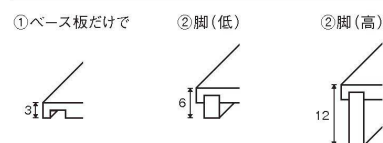

基本の高さは3段階

調理道具
せいろ
鍋
そば
うどん
竹製品
銀彩
弁当
飯器
料理箱
盛込
ピッケル
小鉢
珍珠入
酒の器
演出小物
紙製品
卓上用品
陳列備品
説明
品名検索
番号検索