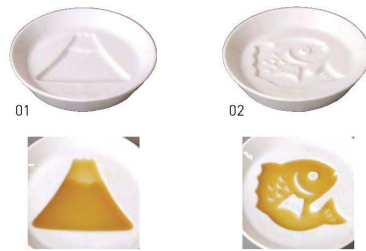

パンフレット番号	問合せ先	電話番号
20631-252	株式会社クイックパック	0564-59-3525

絵柄が  
浮き出る  
醤油皿

白磁・絵柄入醤油皿  
20-252-01(26230) 富士山 400円  
約φ8.2×H1.8cm  
20-252-02(26231) 鯛 400円  
約φ8.2×H1.8cm

白磁・絵柄入醤油皿  
20-252-03(26232) ふくろう 400円 約φ8.2×H1.8cm  
20-252-04(27613) 亀 400円 約φ8.2×H1.8cm  
20-252-05(27614) 鶴 400円 約φ8.2×H1.8cm  
20-252-06(26233) ねこ 400円 約φ8.2×H1.8cm  
20-252-07(26299) だるま 400円 約φ8.2×H1.8cm

石目調の2連・3連豆皿です。前菜やつきだしなど、様々な用途で活躍します。

石目調2連豆皿  
20-252-08(27750) 白磁 580円  
20-252-09(27751) ビードロ灰釉 580円  
約10×5×H2.5cm  
20-252-10(27752) 給カラメル 600円  
20-252-11(27753) 伊賀織部 600円

石目調3連豆皿  
20-252-12(27754) 白磁 790円  
20-252-13(27755) ビードロ灰釉 790円  
約15×5×H2.5cm  
20-252-14(27756) 給カラメル 860円  
20-252-15(27757) 伊賀織部 860円