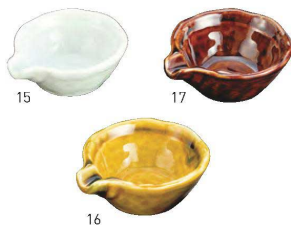

パンフレット番号	問合せ先	電話番号
20631-262	株式会社クイックパック	0564-59-3525

石目調 角型珍味入

20-262-01(27692) 白	580円	20-262-04(27695) 瀬戸黒	580円
20-262-02(27693) 黄	580円	20-262-05(27696) 絵釉	580円
20-262-03(27694) ピンク	580円	20-262-06(27697) 伊賀織部	580円

約6.5×6.5×H3cm

石目調 丸型珍味入

20-262-07(27698) 白	480円	20-262-10(27701) 瀬戸黒	480円
20-262-08(27699) 黄	480円	20-262-11(27702) 絵釉	480円
20-262-09(27700) ピンク	480円	20-262-12(27703) 伊賀織部	480円

約φ6×H2.3cm

新・片口小鉢

20-262-13(27766) 緑	300円	約φ6.3×H2.8cm
20-262-14(27767) 黄瀬戸	300円	約φ6.3×H2.8cm

※輸入陶器(小箱10ヶ入)

片口小付

20-262-15(29010) ゆず青磁	670円
20-262-16(29011) 黄瀬戸織部掛	670円
20-262-17(29012) 絵釉	670円

約7.5×6.5×H2.8cm

三ツ山珍味小付

20-262-18(29009)	520円	約φ6×H4.5cm
------------------	------	------------

染付白

20-262-21(29013) 片口小付	670円
20-262-22(29015) フィット片口小付	670円
20-262-23(29014) 小判小付	670円

約7.5×6×H3cm

荒削ぎ姫小付

20-262-24(27802) 桃	830円	約6.6×6.6×H2.4cm
20-262-25(27803) 若草	830円	約6.6×6.6×H2.4cm
20-262-26(27804) 淡青	830円	約6.6×6.6×H2.4cm

小つぶ珍味入

20-262-27(27787) 赤志野ハケ	240円	約φ6×H2.5cm
20-262-28(27788) 黄瀬戸ハケ	240円	約φ6×H2.5cm
20-262-29(27789) 呉須ハケ	240円	約φ6×H2.5cm