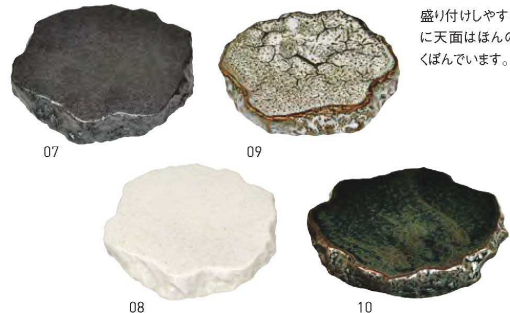

盛込

ピラフ

小鉢
珍味入

樹
酒の器

演出小物

紙製品

卓上用品

陳列備品

注意

品名検索
番号検索

GANSEKI

まるで本物の岩石のような風情の陶器「GANSEKI」。どこか日本文化の侘び寂びや枯山水の心を思わせます。個性的でありながら、どんな料理も相性よく引き立てます。

盛り付けしやすいように天面はほんの少しくぼんでいます。

陶器・岩石 プレート

20-263-07(79394)	黒	2,500円	20-263-09(79396)	ゆず白	2,500円
20-263-08(79395)	白	2,500円	20-263-10(79403)	青	2,500円