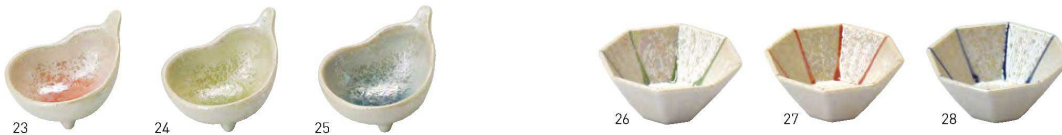

※強化磁器 > P247参照

陶器・うす紅うめ 珍味入

20-267-15(08835)	520円	約φ5×H3cm
------------------	------	----------

陶器・うす紅さくら

20-267-16(08832) 小皿	600円	約11×8.5×H1.5cm
20-267-17(08834) まめ皿	700円	約10×5.2×H2cm
20-267-18(08833) 小鉢	600円	約7×5.5×H3cm

新・花びら珍味入

20-267-19(27775) ピンク	560円
20-267-20(27776) 黄	560円
20-267-21(27777) へに	560円
20-267-22(27729) 白	560円

約7.3×5×H1.5cm

ラスター珍味入

ナス型ラスター珍味入

20-267-23(27917) ピンク	850円
20-267-24(27918) ヒフ	850円
20-267-25(27919) ルリ	850円