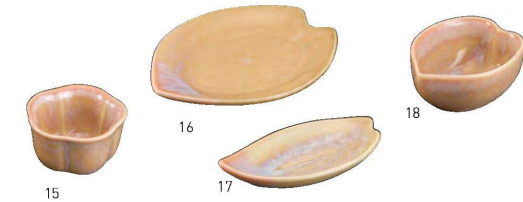

紙製品

卓上用品

陳列備品

注意

品名検索

番号検索

ハマグリ金縁珍味小皿 薄紅

20-267-10(27778) 大	600円	約11.4×8.8×H2.6cm
20-267-11(27779) 小	490円	約8.6×6.8×H2.3cm

※輸入陶器(小箱10ヶ入)

ハマグリ金縁珍味小皿 白

20-267-12(27780) 大	600円	約11.4×8.8×H2.6cm
20-267-13(27781) 小	490円	約8.6×6.8×H2.3cm

※輸入陶器(小箱10ヶ入)

強化磁器

錦桜画貝型珍味

20-267-14(26916)	1,850円	約7.7×6.7×H3.7cm
------------------	--------	-----------------

※強化磁器 > P247参照

陶器・うす紅うめ 珍味入

20-267-15(08835)	520円	約φ5×H3cm
------------------	------	----------

陶器・うす紅さくら

20-267-16(08832) 小皿	600円	約11×8.5×H1.5cm
20-267-17(08834) まめ皿	700円	約10×5.2×H2cm
20-267-18(08833) 小鉢	600円	約7×5.5×H3cm

新・花びら珍味入

20-267-19(27775) ピンク	560円
20-267-20(27776) 黄	560円
20-267-21(27777) へに	560円
20-267-22(27729) 白	560円

約7.3×5×H1.5cm

ラスター珍味入

ナス型ラスター珍味入

20-267-23(27917) ピンク	850円
20-267-24(27918) ヒフ	850円
20-267-25(27919) ルリ	850円