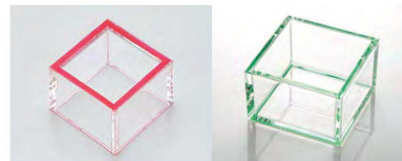

### クリア枡

20-273-01(26837) 青 520円	20-273-04(26834) クリア 480円
20-273-02(26836) 黒 520円	20-273-05(26838) 赤 520円
20-273-03(26835) 紫 520円	20-273-06(26833) 緑 520円

約6.1×6.1×H4.3cm / 内寸約5.1×5.1×H4cm ※容量:満約100ml

### ミニクリア枡

20-273-07(26981) 青 500円	20-273-10(26978) クリア 460円
20-273-08(26980) 黒 500円	20-273-11(26982) 赤 500円
20-273-09(26979) 紫 500円	20-273-12(26977) 緑 500円

約4.9×4.9×H4.1cm / 内寸約4×4×H3.8cm ※容量:満約50ml

裏側の色のラインが乱反射して立体的な色の演出をするアクリルの枡です。