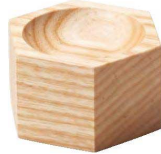

パンフレット番号	問合せ先	電話番号
20631-276	株式会社クイックパック	0564-59-3525

タモ材を六角に仕上げくり抜きました。
単体でも複数個の組み合わせも映える
ナチュラルな器です。

木製六角小鉢

20-276-01 (27939)
約7×6×H4cm(穴約φ5.2×H1cm)
2,650円
※材質タモ

木製珍味入・石の器

調理道具
せいろ

鍋
フタ

そば
うしん