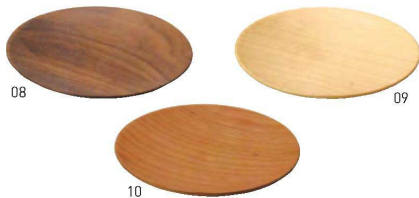

20-276-02(27866) シナ 1,450円
20-276-03(27847) ウォールナット 1,750円
約7×7×H3cm(穴約φ5.8×H1cm)

04

05

無垢な小鉢 角 小

20-276-04(27848) シナ 1,280円
20-276-05(27849) ウォールナット 1,490円
約5.2×5.2×H2cm(穴約φ4.6×H1cm)

06

07

無垢な小鉢 丸

20-276-06(27850) シナ 1,560円
20-276-07(27851) ウォールナット 1,850円
約φ7.9×H2cm

08

09

10

木製豆皿

20-276-08(27840) ウォールナット 2,550円
20-276-09(27841) メープル 2,550円
20-276-10(27842) チェリー 2,550円
約φ10×H1.4cm

11

12