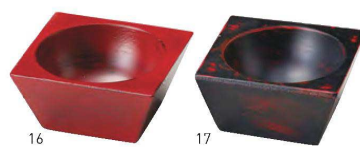

木製羽反珍味入

20-277-08(26085)	根来	1,400円	約φ6×H6cm
20-277-09(26086)	曙	1,400円	約φ6×H6cm

木製角丸珍味入

20-277-10(26876)	根来	1,490円	約7.7×7.7×H5.3cm
20-277-11(26877)	曙	1,490円	約7.7×7.7×H5.3cm

木製どんぐり珍味入

20-277-12(26083)	根来	1,400円	約φ7×H5cm
20-277-13(26084)	曙	1,400円	約φ7×H5cm

木製八角珍味入

20-277-14(26685)	根来	1,450円	約7×7×H5cm
20-277-15(26686)	曙	1,450円	約7×7×H5cm

木製四角珍味入

20-277-16(26683)	根来	1,450円	約7×7×H3.2cm
20-277-17(26684)	曙	1,450円	約7×7×H3.2cm