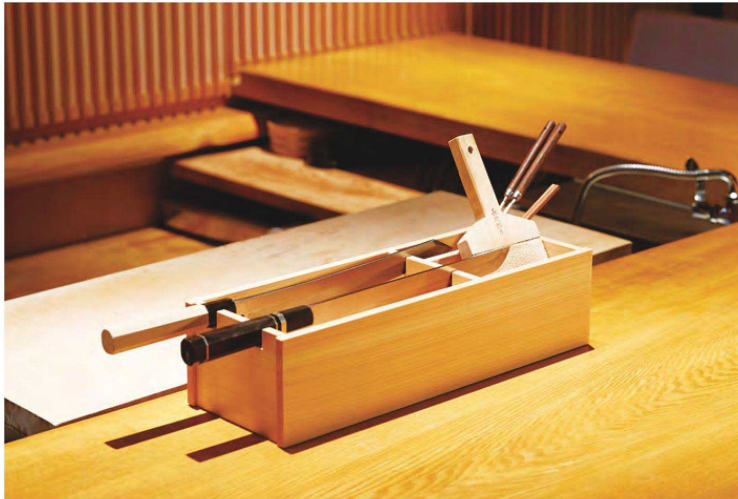

## 包丁差・包丁掛

“魅せる”職人の道具箱

EX polymer  
EXポリマー塗装

ひのき・包丁&料理箸置き箱

20-028-01 (10318) 27,500円  
約44×15×H11cm /  
内寸-A約15×7.5cm / B約15×4.5cm / C約25×13cm  
※EXポリマー塗装 > P22参照

お手持ちの道具に合わせた仕様でお作ります(要見積)

包丁掛(6本)

20-028-02 (10301) 11,000円  
約27×25×H48cm  
※包丁はイメージ