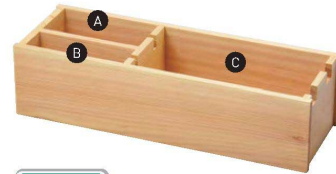

## 包丁差・包丁掛

“魅せる”職人の道具箱

EX polymer  
EXポリマー塗装

ひのき・包丁&料理箸置き箱

20-028-01 (10318) 27,500円  
約44×15×H11cm /  
内寸-A約15×7.5cm / B約15×4.5cm / C約25×13cm  
※EXポリマー塗装 > P22参照

お手持ちの道具に合わせた仕様でお作ります(要見積)

包丁掛(6本)

20-028-02 (10301) 11,000円  
約27×25×H48cm  
※包丁はイメージ

包丁掛(3本)

20-028-03 (10300) 7,300円  
約24×17.5×H24cm

椀・包丁差

20-028-04 (04307) 46,000円  
約18.5×25.5×H35cm  
※桶の中に水(又は消毒液)を入れて使います。

きね

ケヤキ・きね

※注

20-028-05 (45153) 大 27,000円  
約φ11.8×35×L85cm  
20-028-06 (45154) 小 22,000円  
約φ8.5×35×L85cm  
※運賃別途見積