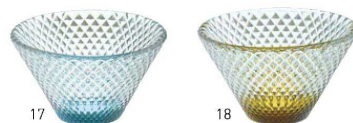

※輸入品(小箱1ヶ入)

クリスタルガラスチャーム(クリアー)

20-282-06 (27912) 小	1,700円	約φ6.3×H1.6cm
20-282-07 (27913) 大	1,900円	約φ7.6×H2cm

※輸入品(小箱1ヶ入)

クリスタルガラスチャーム(ブルー)

20-282-09 (27915) 小	2,000円	約φ6.3×H1.6cm
20-282-10 (27916) 大	2,200円	約φ7.6×H2cm

※輸入品(小箱1ヶ入)

金線硝子珍珠入

20-282-11 (27730) ディンプル	450円	約φ6.5×H4.5cm
20-282-12 (27731) ウォーター	450円	約φ7.2×H4.8cm

※輸入品(小箱10ヶ入)

硝子金彩珍珠入

20-282-13 (26437) 切立	580円	約φ6×H4cm
20-282-14 (26438) 変形	580円	約φ6.5×H4.6cm

※輸入品(小箱20ヶ入)
◆底に入れた金色の粒子が反射し輝きを放ちます。

硝子モダンカップ 大

20-282-15 (27596) 若水	620円	約φ11.1×H6.3cm
20-282-16 (27599) 琥珀	620円	約φ11.1×H6.3cm

※輸入品(小箱10ヶ入)

硝子モダンカップ 小

20-282-17 (27594) 若水	420円	約φ7.3×H4.1cm
20-282-18 (27595) 琥珀	420円	約φ7.3×H4.1cm

※輸入品(小箱10ヶ入)