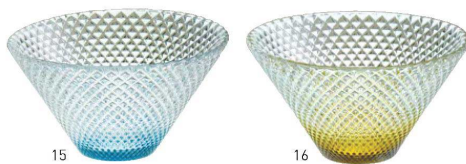

※輸入品(小箱1ヶ入)

クリスタルガラスチャーム(クリアー)

20-282-06 (27912) 小	1,700円	約φ6.3×H1.6cm
20-282-07 (27913) 大	1,900円	約φ7.6×H2cm

※輸入品(小箱1ヶ入)

クリスタルガラスチャーム(ブルー)

20-282-09 (27915) 小	2,000円	約φ6.3×H1.6cm
20-282-10 (27916) 大	2,200円	約φ7.6×H2cm

※輸入品(小箱1ヶ入)

金線硝子珍珠入

20-282-11 (27730) ディンプル	450円	約φ6.5×H4.5cm
20-282-12 (27731) ウォーター	450円	約φ7.2×H4.8cm

※輸入品(小箱10ヶ入)

硝子金彩珍珠入

20-282-13 (26437) 切立	580円	約φ6×H4cm
20-282-14 (26438) 変形	580円	約φ6.5×H4.6cm

※輸入品(小箱20ヶ入)
◆底に入れた金色の粒子が反射し輝きを放ちます。

硝子モダンカップ 大

20-282-15 (27596) 若水	620円	約φ11.1×H6.3cm
20-282-16 (27599) 琥珀	620円	約φ11.1×H6.3cm

※輸入品(小箱10ヶ入)

硝子モダンカップ 小

20-282-17 (27594) 若水	420円	約φ7.3×H4.1cm
20-282-18 (27595) 琥珀	420円	約φ7.3×H4.1cm

※輸入品(小箱10ヶ入)