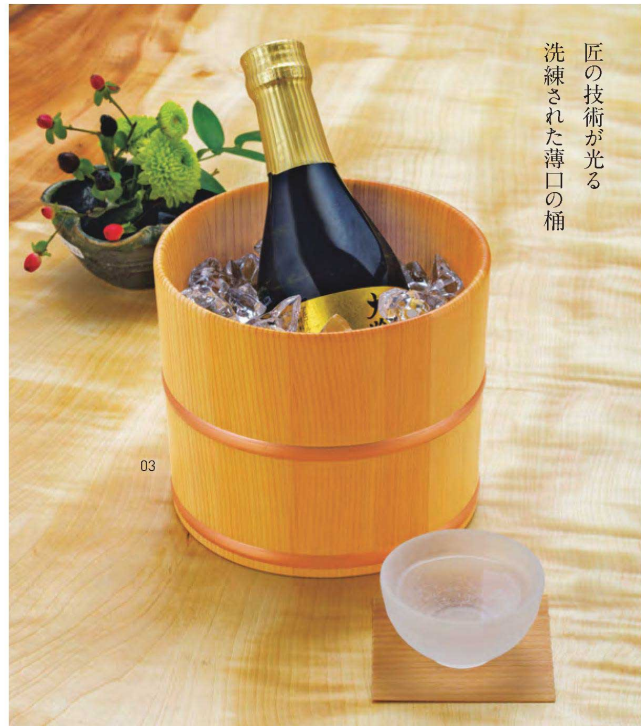

## クーラー・アイスペール

春慶アイスペール(ステンレス中子・トング付)

20-286-01(12375) 19,500円 約φ13.8×H13.5cm / トング約L18.5cm

樫・アイスペール(ステンレス中子・トング付)

20-286-02(12302) 16,500円 約φ13.8×H13.5cm / トング約L18.5cm  
 (24969) 竹トングのみ 1,100円 約L18.5cm

樫・薄口桶型冷酒クーラー

20-286-03(12325) 7,300円 約φ14.5×H12.5cm

※タガ落ちにくい溝切加工付

樫・ワインクーラー(ネジタガ)

20-286-04(12496) 17,200円  
 約φ17.5×H23.5cm

樫・桶型冷酒クーラー(ネジタガ)

20-286-05(12497) 13,500円  
 約φ17.5×H12.5cm

樫・竹型ワインクーラー(銅タガ)

20-286-06(12498) 13,300円  
 約φ17×H18.3cm

20-286-10(12495) 小 21,500円 約19×15×H12.5cm

クーラー・  
アイスペール

調理道具  
せいろ

鍋  
フシロ

うば  
うじん

竹製品

銀彩  
金彩

弁当