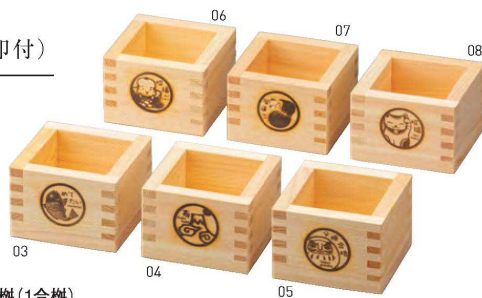

栴  
酒の器

演出小物

紙製品

卓上用品

陳列備品

説明

品名検索

番号検索

栴(焼印付)

ひのき縁起栴(1合栴)

20-299-03(83838) めで鯛	650円	20-299-06(83868) 招福助	650円
20-299-04(83839) 寿富士	650円	20-299-07(83837) 開運瓢箪	650円
20-299-05(83867) 必勝合格だるま	650円	20-299-08(83869) 招福猫	650円

約8.4×8.4×H5.4cm / 内寸約6.3×6.3×H4.4cm  
※無塗装