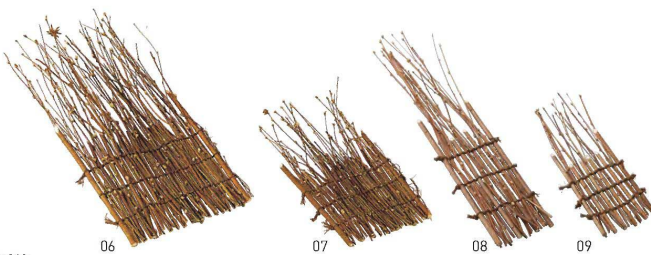

| | | |
|-----------|-------------|--------------|
| パンフレット番号 | 問合せ先 | 電話番号 |
| 20631-301 | 株式会社クイックパック | 0564-59-3525 |

萩すだれ
御形すだれ

萩すだれ

銅線巻萩すだれ

| | | |
|----------------------|--------|--------------|
| 20-301-01 (25125) 中 | 1,820円 | 約W13×H24cm |
| 20-301-02 (25153) 中B | 1,670円 | 約W10.5×H20cm |
| 20-301-03 (25124) 小 | 1,500円 | 約W9.5×H15cm |

銅線巻萩すだれは色々形を変える事ができます。

海の幸、山の幸を多様に演出できる

稀少な萩すだれです。

(ご注意)天然の岩蔵を使用した製品の為、時期により材料の入手が困難になり、納期がかかる場合がございます。

萩すだれ

| | | | | | | |
|----------------------|--------|--------------|----|-----------------------|--------|-------------|
| 20-301-04 (25139) 大 | 3,000円 | 約W25×H27cm | 変法 | 20-301-07 (25140) 小 | 1,280円 | 約W9.5×H15cm |
| 20-301-05 (25123) 中 | 1,610円 | 約W13×H24cm | | 20-301-08 (25252) 細・長 | 1,150円 | 約W5×H24cm |
| 20-301-06 (25104) 中B | 1,450円 | 約W10.5×H20cm | | 20-301-09 (25277) 細・短 | 900円 | 約W5×H15cm |

御形すだれ

古来よりすだれに用いられてきた稀少な「御形」を使用しました。

御形・長角すだれ(銅線巻)

| | | |
|---------------------|--------|------------|
| 20-301-10 (05534) 大 | 4,200円 | 約21×14.5cm |
| 20-301-11 (05535) 小 | 3,500円 | 約16×10.5cm |

*撥水系含浸塗装付

銅線巻で色々形を変える事ができます。

- 調理道具
- せいろ
- 鍋
- そば
- うどん
- 竹製品
- 銀彩
- 金彩
- 弁当
- 飯器
- 料理箱
- 盛り
- ピラミ
- 小鉢
- 珍味入
- 酒の器
- 演出小物
- 紙製品
- 卓上用品
- 陳列備品
- 説明
- 品名検索
- 番号検索