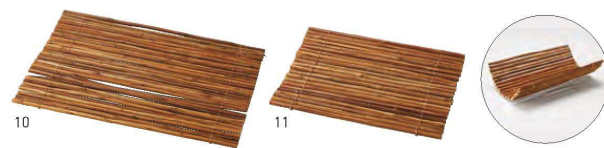

銅線巻萩すだれは色々形を変える事ができます。

海の幸、山の幸を多様に演出できる

稀少な萩すだれです。

(ご注意)天然の岩蔵を使用した製品の為、時期により材料の入手が困難になり、納期がかかる場合がございます。

萩すだれ

| | | | | | | |
|----------------------|--------|--------------|----|-----------------------|--------|-------------|
| 20-301-04 (25139) 大 | 3,000円 | 約W25×H27cm | 変法 | 20-301-07 (25140) 小 | 1,280円 | 約W9.5×H15cm |
| 20-301-05 (25123) 中 | 1,610円 | 約W13×H24cm | | 20-301-08 (25252) 細・長 | 1,150円 | 約W5×H24cm |
| 20-301-06 (25104) 中B | 1,450円 | 約W10.5×H20cm | | 20-301-09 (25277) 細・短 | 900円 | 約W5×H15cm |

御形すだれ

古来よりすだれに用いられてきた稀少な「御形」を使用しました。

御形・長角すだれ(銅線巻)

| | | |
|---------------------|--------|------------|
| 20-301-10 (05534) 大 | 4,200円 | 約21×14.5cm |
| 20-301-11 (05535) 小 | 3,500円 | 約16×10.5cm |

*撥水系含浸塗装付