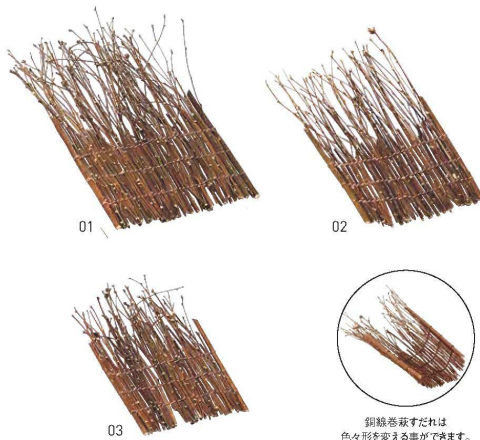

| | | |
|-----------|-------------|--------------|
| パンフレット番号 | 問合せ先 | 電話番号 |
| 20631-301 | 株式会社クイックパック | 0564-59-3525 |

萩すだれ
御形すだれ

萩すだれ

銅線巻萩すだれ

| | | |
|----------------------|--------|--------------|
| 20-301-01 (25125) 中 | 1,820円 | 約W13×H24cm |
| 20-301-02 (25153) 中B | 1,670円 | 約W10.5×H20cm |
| 20-301-03 (25124) 小 | 1,500円 | 約W9.5×H15cm |

銅線巻萩すだれは色々形を変える事ができます。

海の幸、山の幸を多様に演出できる

稀少な萩すだれです。

(ご注意)天然の岩蔵を使用した製品の為、時期により材料の入手が困難になり、納期がかかる場合がございます。

萩すだれ

| | | | | | | |
|----------------------|--------|--------------|----|-----------------------|--------|-------------|
| 20-301-04 (25139) 大 | 3,000円 | 約W25×H27cm | 変法 | 20-301-07 (25140) 小 | 1,280円 | 約W9.5×H15cm |
| 20-301-05 (25123) 中 | 1,610円 | 約W13×H24cm | | 20-301-08 (25252) 細・長 | 1,150円 | 約W5×H24cm |
| 20-301-06 (25104) 中B | 1,450円 | 約W10.5×H20cm | | 20-301-09 (25277) 細・短 | 900円 | 約W5×H15cm |

御形すだれ

古来よりすだれに用いられてきた稀少な「御形」を使用しました。

御形・長角すだれ(銅線巻)

| | | |
|---------------------|--------|------------|
| 20-301-10 (05534) 大 | 4,200円 | 約21×14.5cm |
| 20-301-11 (05535) 小 | 3,500円 | 約16×10.5cm |

*撥水系含浸塗装付

銅線巻で色々形を変える事ができます。

- 調理道具
- せいろ
- 鍋
- そば
- うどん
- 竹製品
- 銀彩
- 金彩
- 弁当
- 飯器
- 料理箱
- 盛り
- ピラミ
- 小鉢
- 珍味入
- 酒の器
- 演出小物
- 紙製品
- 卓上用品
- 陳列備品
- 説明
- 品名検索
- 番号検索