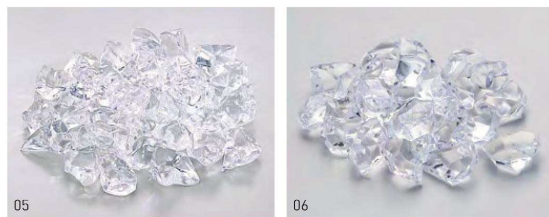

## 稲の飾り

稲の穂 コシヒカリ(100本入)  
20-306-01 (25237) 1,850円  
約L45cm (1本当り18.5円)

稲穂 (100本入)  
20-306-02 (25113) 4,630円  
約18~20cm (1本当り46.3円)  
※出荷時の状態はAです。熱した油で揚げるとBになります。

稲わら飾り  
20-306-03 (25228) 鶴 2,700円 約29×10cm  
20-306-04 (25229) 亀 2,700円 約20×10cm

## イミテーションアイス

アクリル樹脂製

イミテーションアイス  
20-306-05 (56145) 小 7,300円(樹脂製(約210個)/1kg入) 1個 約2.5×1.5cm  
20-306-06 (56193) 大 7,600円(樹脂製(約90個)/1kg入) 1個 約3.5×2.5cm

稲の飾り:  
イミテーションアイス

調理道具  
せいろ

鍋 フロ

うべん  
そば

竹製品