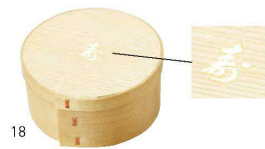

※材質:天然木
※口外により材質が変わることがあります。

経木ワッパ 小判

20-310-17(22676) 約19.8×10×H4.5cm	490円
-------------------------------------	------

※材質:天然木 ※口外により材質が変わることがあります。

経木の容器に寿の箔押しを施しました

経木容器 箔押し 寿

20-310-18(64037) 約φ10×H5cm	440円
-------------------------------	------

※材質:身・蓋側面/松、蓋天面/プリント紙

経木懐敷
ワッパ

調理道具
せいろ

鍋
フクロ

うでん
そば

竹製品

銀彩
金彩

弁当