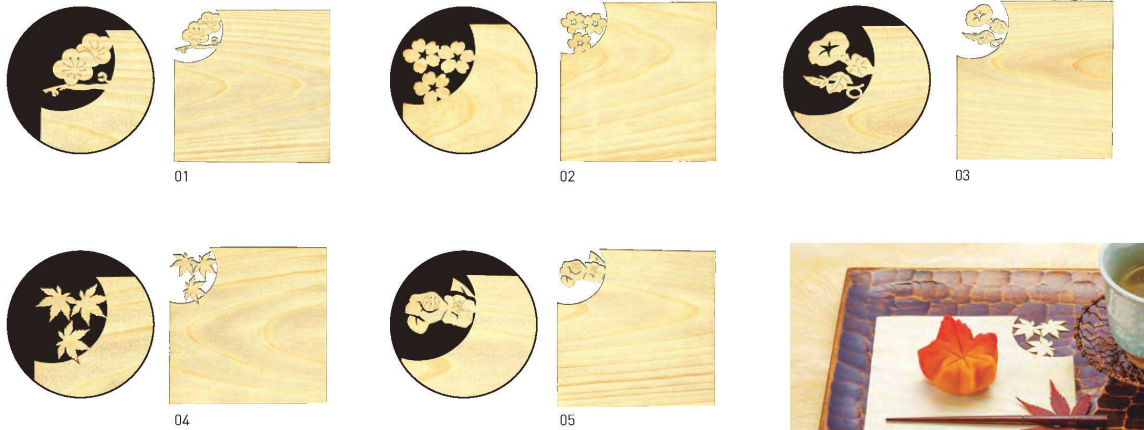

パンフレット番号	問合せ先	電話番号
20631-310	株式会社クイックパック	0564-59-3525

透かし経木懐敷

透かし経木懐敷(50枚入)

20-310-01(24056) 梅 約12×12cm	2,300円 (1枚当り46円)	20-310-04(24054) 紅葉 約12×12cm	2,300円 (1枚当り46円)
20-310-02(24051) 桜 約12×12cm	2,300円 (1枚当り46円)	20-310-05(24055) 椿 約12×12cm	2,300円 (1枚当り46円)
20-310-03(24052) 朝顔 約12×12cm	2,300円 (1枚当り46円)		

※材質:松

経木セイロ(エゾ松)丸型

20-310-06(24032) 小 約φ10×H5cm ※1c/s=200入	見積
20-310-07(24031) 中 約φ12.8×H5cm ※1c/s=120入	見積
20-310-08(24030) 大 約φ14.2×H5cm ※1c/s=120入	見積

※材質:身・蓋側面/松、蓋天面/プリント紙

経木セイロ(エゾ松)小判型

20-310-09(24035) 小 約11.2×8.7×H5cm ※1c/s=200入	見積
20-310-10(24034) 中 約14.4×11.2×H5cm ※1c/s=120入	見積
20-310-11(24033) 大 約15.8×12.4×H5cm ※1c/s=120入	見積

※材質:身・蓋側面/松、蓋天面/プリント紙

経木ワッパ 丸

20-310-12(22569) 特小	85円	約φ3.4×H3cm
20-310-13(22565) 小	160円	約φ5.4×H4.3cm
20-310-14(22566) 中	220円	約φ7.5×H4.7cm
20-310-15(22567) 大	280円	約φ8.5×H4.8cm
20-310-16(22568) 平	300円	約φ9.7×H3.5cm

※材質:身・蓋側面/松、蓋天面/プリント紙

経木懐敷
ワッパ

調理道具
せいろ

鍋
フクロ

うでん
そば

竹製品

銀彩
金彩

弁当