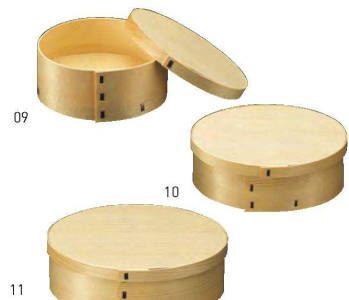

パンフレット番号	問合せ先	電話番号
20631-310	株式会社クイックパック	0564-59-3525

透かし経木懐敷

透かし経木懐敷(50枚入)

20-310-01(24056) 梅 約12×12cm	2,300円 (1枚当り46円)	20-310-04(24054) 紅葉 約12×12cm	2,300円 (1枚当り46円)
20-310-02(24051) 桜 約12×12cm	2,300円 (1枚当り46円)	20-310-05(24055) 椿 約12×12cm	2,300円 (1枚当り46円)
20-310-03(24052) 朝顔 約12×12cm	2,300円 (1枚当り46円)		

※材質:松

経木セイロ(エゾ松)丸型

20-310-06(24032) 小 約φ10×H5cm ※1c/s=200入	見積
20-310-07(24031) 中 約φ12.8×H5cm ※1c/s=120入	見積
20-310-08(24030) 大 約φ14.2×H5cm ※1c/s=120入	見積

※材質:身・蓋側面/松、蓋天面/プリント紙

経木セイロ(エゾ松)小判型

20-310-09(24035) 小 約11.2×8.7×H5cm ※1c/s=200入	見積
20-310-10(24034) 中 約14.4×11.2×H5cm ※1c/s=120入	見積
20-310-11(24033) 大 約15.8×12.4×H5cm ※1c/s=120入	見積

※材質:身・蓋側面/松、蓋天面/プリント紙

経木ワッパ 丸

20-310-12(22569) 特小	85円	約φ3.4×H3cm
20-310-13(22565) 小	160円	約φ5.4×H4.3cm
20-310-14(22566) 中	220円	約φ7.5×H4.7cm
20-310-15(22567) 大	280円	約φ8.5×H4.8cm
20-310-16(22568) 平	300円	約φ9.7×H3.5cm

※材質:天然木
※口外により材質が変わることがあります。

経木ワッパ 小判

20-310-17(22676) 約19.8×10×H4.5cm	490円
-------------------------------------	------

※材質:天然木 ※口外により材質が変わることがあります。

経木の容器に寿の箔押しを施しました

経木容器 箔押し 寿

20-310-18(64037) 約φ10×H5cm	440円
-------------------------------	------