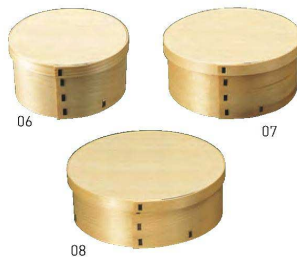

パンフレット番号	問合せ先	電話番号
20631-310	株式会社クイックパック	0564-59-3525

透かし経木懐敷

透かし経木懐敷(50枚入)

20-310-01(24056) 梅 約12×12cm	2,300円 (1枚当り46円)	20-310-04(24054) 紅葉 約12×12cm	2,300円 (1枚当り46円)
20-310-02(24051) 桜 約12×12cm	2,300円 (1枚当り46円)	20-310-05(24055) 椿 約12×12cm	2,300円 (1枚当り46円)
20-310-03(24052) 朝顔 約12×12cm	2,300円 (1枚当り46円)		

※材質:松

経木セイロ(エゾ松)丸型

20-310-06(24032) 小 約φ10×H5cm ※1c/s=200入	見積
20-310-07(24031) 中 約φ12.8×H5cm ※1c/s=120入	見積
20-310-08(24030) 大 約φ14.2×H5cm ※1c/s=120入	見積

※材質:身・蓋側面/松、蓋天面/プリント紙

経木セイロ(エゾ松)小判型

20-310-09(24035) 小 約11.2×8.7×H5cm ※1c/s=200入	見積
20-310-10(24034) 中 約14.4×11.2×H5cm ※1c/s=120入	見積
20-310-11(24033) 大 約15.8×12.4×H5cm ※1c/s=120入	見積

※材質:身・蓋側面/松、蓋天面/プリント紙

経木ワッパ 丸

20-310-12(22569) 特小	85円	約φ3.4×H3cm
20-310-13(22565) 小	160円	約φ5.4×H4.3cm
20-310-14(22566) 中	220円	約φ7.5×H4.7cm
20-310-15(22567) 大	280円	約φ8.5×H4.8cm
20-310-16(22568) 平	300円	約φ9.7×H3.5cm

※材質:天然木
※口外により材質が変わることがあります。

経木ワッパ 小判

20-310-17(22676) 約19.8×10×H4.5cm	490円
-------------------------------------	------

※材質:天然木 ※口外により材質が変わることがあります。

経木の容器に寿の箔押しを施しました

経木容器 箔押し 寿

20-310-18(64037) 約φ10×H5cm	440円
-------------------------------	------