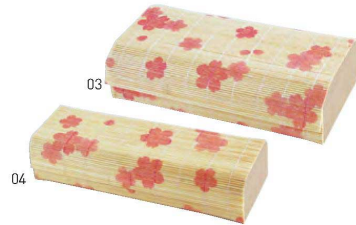

パンフレット番号	問合せ先	電話番号
20631-311	株式会社クイックパック	0564-59-3525

すだれ弁当・小箱

すだれ弁当

※すだれ弁当・新すだれ弁当の内寸は、(大)約21.7×11.3×H4.2~5.3cm / (小)約21.7×7.5×H4~5cmです。
 ※新すだれ弁当の内側は、ガーゼを貼り付け補強しております。食品はパッケージ入りや包装した状態でご利用ください。食材を直接包装することはお避けください。

新すだれ弁当 無地

20-311-01(38558) 大 520円 約22.8×11.7×H5.5cm
 20-311-02(38559) 小 450円 約22.8×7.8×H5.2cm

新すだれ弁当 桜柄

20-311-03(38536) 大 550円 約22.8×11.7×H5.5cm
 20-311-04(38538) 小 480円 約22.8×7.8×H5.2cm

すだれ弁当

20-311-05(38547) 大 800円 約22.8×12×H5.5cm
 20-311-06(38548) 小 670円 約22.8×8.1×H5.2cm

新すだれ弁当 笹柄

20-311-07(38537) 大 550円 約22.8×11.7×H5.5cm
 20-311-08(38539) 小 480円 約22.8×7.8×H5.2cm

新すだれ弁当 紅葉柄

20-311-09(38540) 大 550円 約22.8×11.7×H5.5cm
 20-311-10(38541) 小 480円 約22.8×7.8×H5.2cm

華ゴム房(二重片花結び) (50本入り)