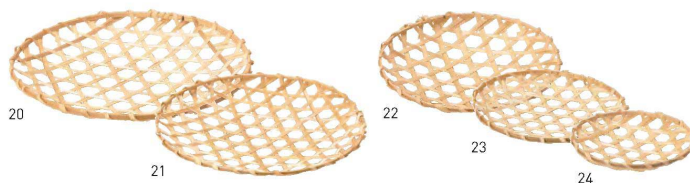

竹舞籠丸		
20-313-01(23428) 小	1,130円	
身約φ16×H4.5cm		
20-313-02(23429) 大	1,330円	
身約φ21×H5cm		

竹舞籠角		
20-313-03(23430) 小	1,190円	
身約16×16×H4.5cm		
20-313-04(23431) 大	1,420円	
身約21×21×H5cm		

竹舞BOX・丸		
20-313-05(23575) 小	550円	
身約φ16×H4.5cm		
20-313-06(23576) 大	700円	
身約φ21×H4.5cm		

竹舞BOX・角		
20-313-07(23573) 小	660円	
身約16×16×H4.5cm		
20-313-08(23574) 大	850円	
身約21×21×H4.5cm		

竹六つ目BOX		
20-313-09(23403) 長角	800円	
身約23×15.5×H5cm		
20-313-10(23404) 細	600円	
身約22×8×H6cm		

竹六つ目BOX・小丸(のせ蓋付)		
20-313-11(23405) 小	250円	
身約φ8×H6cm		
20-313-12(23406) 大	280円	
身約φ10×H7cm		

白ユリ手付籠		
20-313-13(14251) 大	1,240円	
約φ19×H18(3.1)cm		
20-313-14(14252) 中	1,130円	
約φ15×H15(2.9)cm		
20-313-15(14253) 小	1,020円	
約φ12.5×H13(2.5)cm		

白ユリかざら付籠		
20-313-16(14257) 大	1,200円	
約φ19×H5(3.1)cm		
20-313-17(14258) 中	1,100円	
約φ15×H5(2.9)cm		
20-313-18(14259) 小	1,020円	
約φ12.5×H5(2.5)cm		

六つ目がざら付籠		
20-313-19(14260)	750円	
約φ11×H5(2.5)cm		

竹六つ目編み皿(並)		
20-313-20(22682) 24cm	225円	
約φ24×H2.5cm		
20-313-21(22681) 21cm	200円	
約φ21×H2.5cm		
20-313-22(22680) 18cm	185円	
約φ18×H2.5cm		
20-313-23(22679) 15cm	170円	
約φ15×H2cm		
20-313-24(22678) 12cm	155円	
約φ12×H2cm		