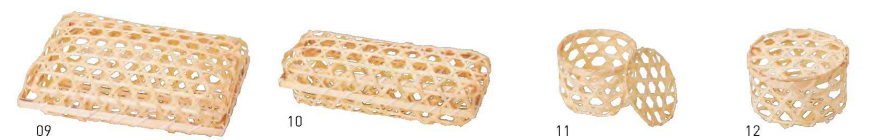

パンフレット番号	問合せ先	電話番号
20631-313	株式会社クイックパック	0564-59-3525

竹籠

竹籠

- 調理道具
- せいろ
- 鍋
- マロ
- うどん
- そば
- 竹製品
- 銀彩
- 金彩
- 弁当
- 飯器
- 皿
- 料理箱
- 盛込
- ピラミ
- 小鉢
- 珍味入
- 酒の器
- 樹
- 演出小物
- 紙製品
- 卓上用品
- 陳列備品
- 説明
- 注意
- 品名検索
- 番号検索

竹舞籠丸		
20-313-01(23428) 小	1,130円	
身約φ16×H4.5cm		
20-313-02(23429) 大	1,330円	
身約φ21×H5cm		

竹舞籠角		
20-313-03(23430) 小	1,190円	
身約16×16×H4.5cm		
20-313-04(23431) 大	1,420円	
身約21×21×H5cm		

竹舞BOX・丸		
20-313-05(23575) 小	550円	
身約φ16×H4.5cm		
20-313-06(23576) 大	700円	
身約φ21×H4.5cm		

竹舞BOX・角		
20-313-07(23573) 小	660円	
身約16×16×H4.5cm		
20-313-08(23574) 大	850円	
身約21×21×H4.5cm		

竹六つ目BOX		
20-313-09(23403) 長角	800円	
身約23×15.5×H5cm		
20-313-10(23404) 細	600円	
身約22×8×H6cm		

竹六つ目BOX・小丸(のせ蓋付)		
20-313-11(23405) 小	250円	
身約φ8×H6cm		
20-313-12(23406) 大	280円	
身約φ10×H7cm		