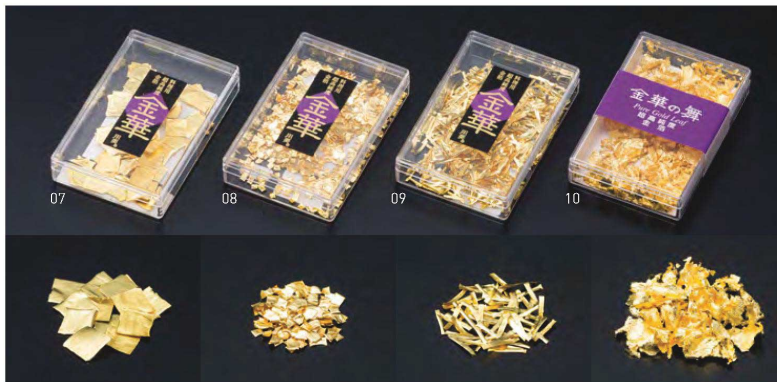

パンフレット番号	問合せ先	電話番号
20631-320	株式会社クイックパック	0564-59-3525

金箔・金粉

金箔 金粉

金箔切り廻し(小) 【軽税】
 20-320-01(38616) 細 時価 0.3g入
 20-320-02(38617) 普 時価 0.3g入
 20-320-03(38618) 粗 時価 0.3g入
 ※ガラス瓶入

純銀箔切り廻し 【軽税】
 20-320-04(64233) 細 時価 0.5g入
 20-320-05(38441) 普 時価 0.5g入
 20-320-06(64232) 粗 時価 0.5g入
 ※ガラス瓶入

金箔 【軽税】	金華の舞 【軽税】
20-320-07(64226) 10mm正方角箔 4,800円(1ケース約144枚入) 約1×1cm	20-320-10(64238) 時価
20-320-08(64225) 3mm正方角箔 4,800円(1ケース約1,680枚入) 約0.3×0.3cm	(1ケース約0.08g入)
20-320-09(38442) ライン 4,800円(1ケース約300枚入) 約0.15×1cm	※プラスチックケース入

※プラスチックケース入 ※可食フィルム+金箔タイプ

金箔 3寸6分(10枚入) 【軽税】
 20-320-11(38443) 時価
 約10.9×10.9cm

銀箔 3寸6分(10枚入) 【軽税】
 20-320-12(38444) 時価
 約10.9×10.9cm

金粉スプレー(L) 【軽税】
 20-320-13(63905) 時価 180ml(金箔約0.1g入)

調理道具
せいろ
鍋 フロ
うどん
そば
竹製品
金彩
銀彩
弁当
飯器
料理箱
盛込
ピツフェ
小鉢
珍鉢入
餅
酒の器
演出小物
紙製品
卓上用品
陳列備品
説明
品名検索
番号検索