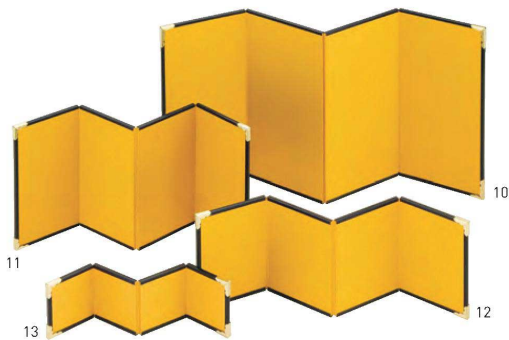

4曲ミニ金屏風

20-321-10(64202) 大	3,300円	約40.5(10)×H22cm	20-321-12(64204) 小	1,800円	約30.5(7.5)×H11cm
20-321-11(64203) 中	2,200円	約30.5(7.5)×H15cm	20-321-13(64247) 特小	1,800円	約21(5)×H6cm