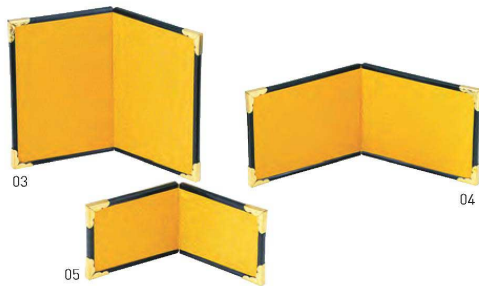

### 粹・金屏風

20-321-01(64227) 中	1,100円	約20(10)×H11.5cm
20-321-02(64228) 小	1,000円	約16(8)×H7.5cm