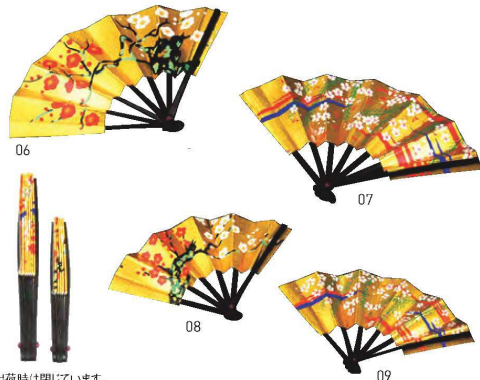

## 金屏風

ハレの日を艶やかに装い、  
優雅な気分で過ごす。

### 粹・金屏風

20-321-01(64227) 中	1,100円	約20(10)×H11.5cm
20-321-02(64228) 小	1,000円	約16(8)×H7.5cm

### 2曲ミニ金屏風

20-321-03(64265) 大	1,300円	約15(7.5)×H11cm
20-321-04(64266) 中	1,300円	約18.5(9)×H7cm
20-321-05(64267) 小	1,150円	約13(6.5)×H5cm

※出荷時は閉じています。