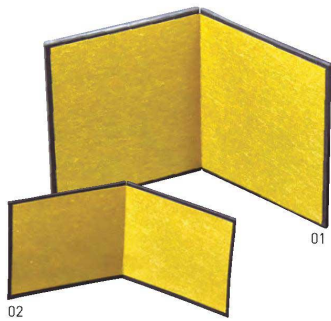

### 粹・金屏風

20-321-01(64227) 中	1,100円	約20(10)×H11.5cm
20-321-02(64228) 小	1,000円	約16(8)×H7.5cm