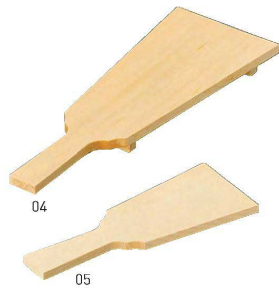

パンフレット番号	問合せ先	電話番号
20631-322	株式会社クイックパック	0564-59-3525

お正月の 演出小物

色や形の可愛らしさで
柔らかな雰囲気を演出します。

ひのき羽子板皿(塗装付)

20-322-01(38403) 2,500円 約26×11×H2cm

紅白鏡もち珍味入

20-322-02(26474) 230円 約φ5.7×H4cm

白木ミニ三宝

20-322-03(61311) 2,520円 約7.5×7.5×H4.3cm

白木羽子板(大)(無塗装)

20-322-04(38413) 1,200円
約8.3×22cm

白木ミニ羽子板(無塗装)

20-322-05(38409) 330円
約5.7×14.6cm

金箔羽子板(大)

20-322-06(38411) 4,000円
約8.3×22cm

金箔ミニ羽子板