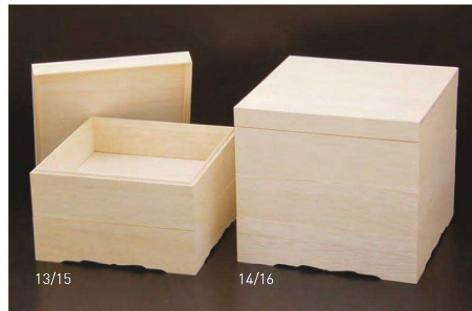

※ 6寸、7.5寸、8寸サイズの重箱各種要注生産にて承ります。

白木・おせち用重箱 7寸

20-323-04(27304) 1段	2,370円	約21×21×H7.8cm
20-323-05(27305) 2段	3,670円	約21×21×H13.3cm
20-323-06(27271) 3段	4,970円	約21×21×H18.8cm

※ 6寸、7.5寸、8寸サイズの重箱各種要注生産にて承ります。

白木・おせち用重箱6.5寸用仕切

20-323-07(27321) 2本組	170円
約18.1×18.1×H4cm(t 4mm)	
20-323-08(27322) 3本組	240円
約18.1×18.1×H4cm(t 4mm)	
20-323-09(27323) 4本組	320円
約18.1×18.1×H4cm(t 4mm)	

白木・おせち用重箱7寸用仕切

20-323-10(27324) 2本組	170円
約19.6×19.6×H4cm(t 4mm)	
20-323-11(27325) 3本組	240円
約19.6×19.6×H4cm(t 4mm)	
20-323-12(27326) 4本組	320円
約19.6×19.6×H4cm(t 4mm)	

おせち用別注仕切の製作承ります。

◆仕切各サイズに対応して3タイプをお作りしております。
その他ご希望の形状にて製作いたします。
※仕切は別注の場合、板厚が約5mmとなります。

別注

ファルカタ重箱

桐と良く似ていることから桐の代用品として重用されているファルカタ製です。

仕切りは「桐・おせち重用仕切」がお使いいただけます。

ファルカタ・おせち用重箱 6.5寸

20-323-13(27513) 2段	2,310円	約19.5×19.5×H13.3cm
20-323-14(27514) 3段	3,150円	約19.5×19.5×H18.8cm