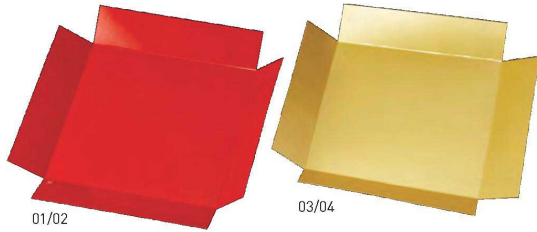

パンフレット番号	問合せ先	電話番号
20631-325	株式会社クイックパック	0564-59-3525

紙中敷・紙中子

紙中敷

おせち重用中敷(赤)

20-325-01 (27333) 6.5寸用	100円
底約18×18cm	
20-325-02 (25863) 7寸用	110円
底約19.5×19.5cm	

おせち重用中敷(金)

20-325-03 (27334) 6.5寸用	110円
底約18×18cm	
20-325-04 (27335) 7寸用	110円
底約19.5×19.5cm	

※6.5寸用、7寸用のみのご用意となります。
※紙にPPフィルムを施しています(表面のみ)。
※白木/桐/ワルカ等おせち重箱にお使いいただけます。

紙中子

重箱用 金色紙中子 9割(G9)

20-325-05 (23469) 6.5寸用	120円
約8×6×H4cm	
20-325-06 (23467) 7寸用	120円
約6.5×6.5×H4cm	

重箱用 銀色紙中子 9割(G9)

20-325-07 (27744) 6.5寸用	160円
約8×6×H4cm	
20-325-08 (27747) 7寸用	160円
約6.5×6.5×H4cm	

重箱用 赤色紙中子 9割(G9)

20-325-09 (27746) 6.5寸用	170円
約8×6×H4cm	
20-325-10 (27749) 7寸用	170円
約6.5×6.5×H4cm	

重箱用 黒色紙中子 9割(G9)

20-325-11 (27745) 6.5寸用	170円
約8×6×H4cm	
20-325-12 (27748) 7寸用	170円
約6.5×6.5×H4cm	

紙中子 9割 組み合わせ例