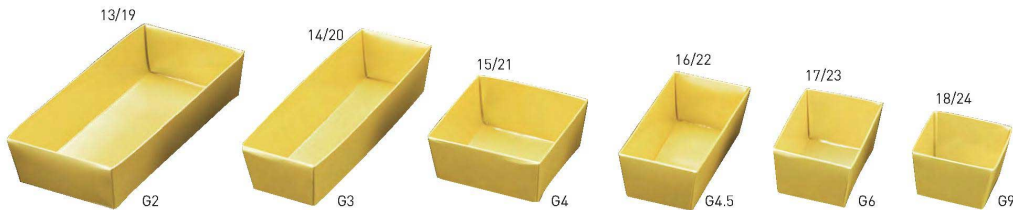

パンフレット番号	問合せ先	電話番号
20631-325	株式会社クイックパック	0564-59-3525

紙中敷・紙中子

紙中敷

おせち重用中敷(赤)

20-325-01 (27333) 6.5寸用	100円
底約18×18cm	
20-325-02 (25863) 7寸用	110円
底約19.5×19.5cm	

おせち重用中敷(金)

20-325-03 (27334) 6.5寸用	110円
底約18×18cm	
20-325-04 (27335) 7寸用	110円
底約19.5×19.5cm	

※6.5寸用、7寸用のみのご用意となります。
※紙にPPフィルムを施しています(表面のみ)。
※白木/桐/ワルカ等おせち重箱にお使いいただけます。

紙中子

重箱用 金色紙中子 9割(G9)

20-325-05 (23469) 6.5寸用	120円
約8×6×H4cm	
20-325-06 (23467) 7寸用	120円
約6.5×6.5×H4cm	

重箱用 銀色紙中子 9割(G9)

20-325-07 (27744) 6.5寸用	160円
約8×6×H4cm	
20-325-08 (27747) 7寸用	160円
約6.5×6.5×H4cm	

重箱用 赤色紙中子 9割(G9)

20-325-09 (27746) 6.5寸用	170円
約8×6×H4cm	
20-325-10 (27749) 7寸用	170円
約6.5×6.5×H4cm	

重箱用 黒色紙中子 9割(G9)

20-325-11 (27745) 6.5寸用	170円
約8×6×H4cm	
20-325-12 (27748) 7寸用	170円
約6.5×6.5×H4cm	

紙中子 9割 組み合わせ例

20-325-14 (23486) 3割(G3)	175円
約6×18×H4cm	

20-325-17 (23468) 6割(G6)	125円
約6×9×H4cm	

20-325-20 (23488) 3割(G3)	175円
約6.5×19.6×H4cm	

20-325-23 (23466) 6割(G6)	130円
約6.5×9.8×H4cm	

20-325-15 (23463) 4割(G4)	135円
約9×9×H4cm	