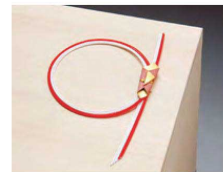

20-328-10(25913) 50cm 5,600円
約L50cm (1本当り56円)

重箱用ヒモ

20-328-11(27299) 白 190円
約120cm

20-328-12(27290) 赤 190円
約120cm

水引重箱飾り・紅白輪のし 両面テープ付 朱

20-328-13(26033) 110円
約φ9×15cm

ゴム房ひも 適合重箱 ※伸縮性がある為、 適合は目安です。	お節重 ゴム紐	6.5寸			7寸		
		1段	2段	3段	1段	2段	3段
40cm	○	○	○	○	×	×	
46cm	×	○	○	×	○	○	
50cm	×	×	×	×	○	○	