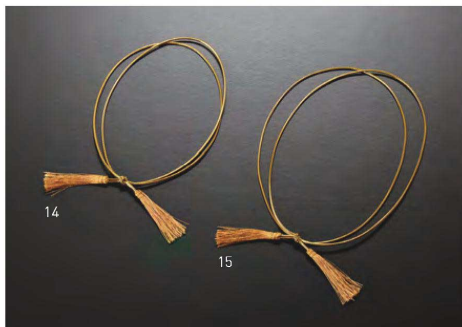

20-328-10(25913) 50cm 5,600円
約L50cm (1本当り56円)

重箱用ヒモ

20-328-11(27299) 白 190円
約120cm

20-328-12(27290) 赤 190円
約120cm

水引重箱飾り・紅白輪のし 両面テープ付 朱

20-328-13(26033) 110円
約φ9×15cm

ゴム房ひも 適合重箱 ※伸縮性がある為、 適合は目安です。	お節重 ゴム紐	6.5寸			7寸		
		1段	2段	3段	1段	2段	3段
40cm	○	○	○	○	×	×	
46cm	×	○	○	×	○	○	
50cm	×	×	×	×	○	○	

重箱用二重ゴム房ひも 金(50本入)

20-328-14(27358) 40cm 3,600円(1本当り72円) 約L40cm

20-328-15(27359) 46cm 3,800円(1本当り76円) 約L46cm

※50本入です。

調理道具
せいろ

鍋
フクロ

うしん
そば

竹製品