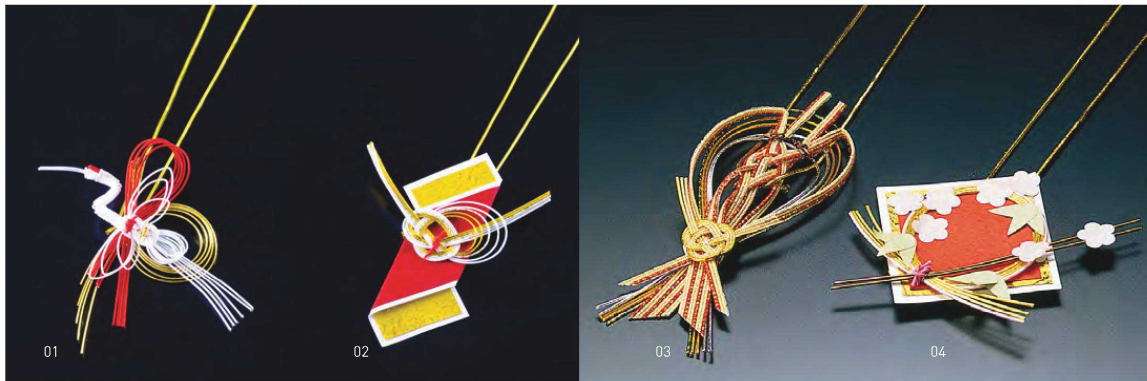

パンフレット番号	問合せ先	電話番号
20631-328	株式会社クイックパック	0564-59-3525

重箱飾り

重箱飾り・ひも

水引重箱飾り(金丸ゴムひも付)

20-328-01(25927) 祝鶴 300円
約14×8.5cm(ゴム約50cm)

※6.5寸1段~8寸3段までご使用いただけます。

水引重箱飾り(金丸ゴムひも付)

20-328-02(25928) 片あわじ 220円
約12×8.5cm(ゴム約50cm)

※6.5寸1段~8寸3段までご使用いただけます。

水引重箱飾り(金丸ゴムひも付)

20-328-03(25862) 海老 300円
約4.5×11cm(ゴム約50cm)

20-328-04(25861) 松竹梅 280円
約7.5×7.5cm(ゴム約50cm)

※6.5寸1段~8寸3段までご使用いただけます。

重箱用二重ゴム房ひも 紅白(100本入)

20-328-05(25920) 40cm 5,200円
約L40cm (1本当り52円)