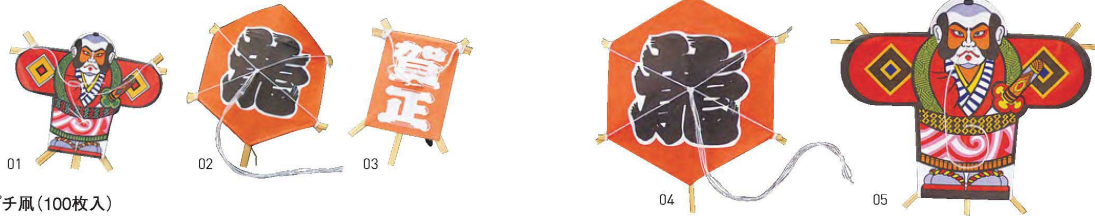

パンフレット番号	問合せ先	電話番号
20631-331	株式会社クイックパック	0564-59-3525

お正月の演出小物

お正月の演出小物

ブチ凧(100枚入)

20-331-01(63834) 奴	9,000円(1枚当り90円)	約5.1×4.2cm
20-331-02(64193) 亀甲龍凧(赤)	10,000円(1枚当り100円)	約4.5×5.2cm
20-331-03(63833) 賀正	8,200円(1枚当り82円)	約2.5×3.6cm