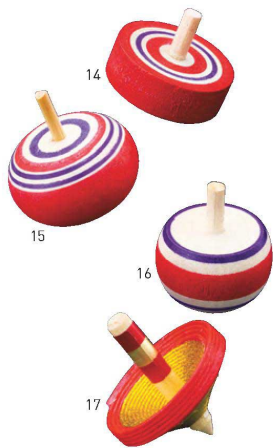

サイズ比較

※ミニ凧とブチ凧のサイズは左のよりに違います。用途に応じてお使い下さい。

お願い

凧の飾りは寸法をよくお確かめのうえ、ご用命ください。

※表示寸法は紙のサイズです。

風合いのある紙を用いた
お手頃価格の凧飾り。

正月凧 ブチ(100枚入)

20-331-10(63112) 賀正(金)	7,100円
約2.1×3.2cm	(1枚当り71円)
20-331-11(63113) 迎春	7,100円
約2.1×3.2cm	(1枚当り71円)

※表示寸法は紙のサイズです。

正月凧 ミニ(100枚入)

20-331-12(63110) 賀正(金)	7,700円
約4×6cm	(1枚当り77円)
20-331-13(63111) 迎春	7,700円
約4×6cm	(1枚当り77円)

※表示寸法は紙のサイズです。

ミニコマ飾り

20-331-14(25723)	190円
約φ3×H3cm	

ミニずんぐりコマ飾り

20-331-15(25869)	190円
約φ3.1×H3.5cm	

ミニ逆立コマ飾り

20-331-16(25870)	190円
約φ2.8×H3.5cm	

※まわりながら逆立ちします。

水引コマ(50ヶ入)

20-331-17(25886)	14,000円
約φ3.5×H3.5cm	(1ヶ当り280円)

羽子板飾り

20-331-18(38427) 赤	150円
約3×7.5cm	
20-331-19(38428) ピンク	150円
約3×7.5cm	

※絵柄が個々で異なります。