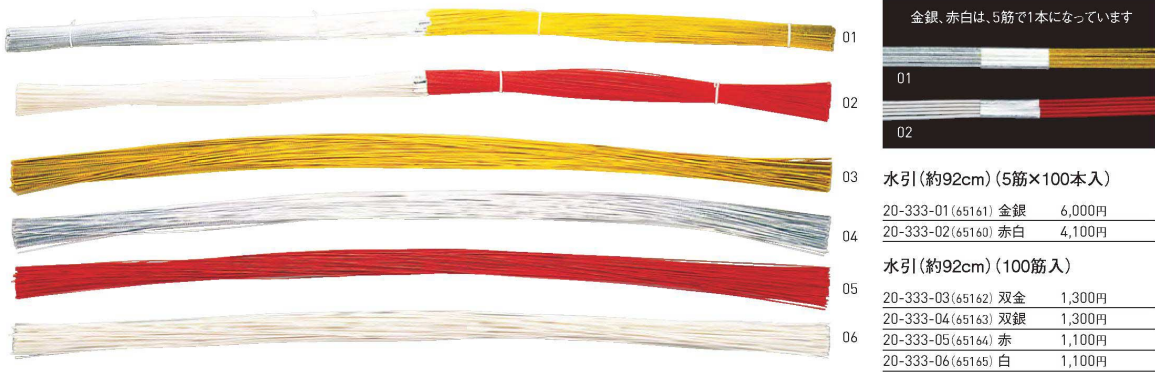

パンフレット番号	問合せ先	電話番号
20631-333	株式会社クイックパック	0564-59-3525

水引・水引飾り

水引

お料理を鮮やかに演出する水引飾り。

- 調理道具
- せいろ
- 鍋
- コッポ
- そば
- うどん
- 竹製品
- 金彩
- 銀彩
- 弁当
- 椀
- 飯器
- 皿
- 料理箱
- 盛込
- ピラミ
- 小鉢
- 珍味入
- 酒の器
- 演出小物
- 紙製品
- 卓上用品
- 陳列備品
- 注意
- 品名検索
- 番号検索

水引囲い(10ヶ入)	水引金のまりも(10ヶ入)
20-333-07(25988) 4,600円 約φ8.5×7.5cm (1ヶ当り460円)	20-333-08(25818) 3,900円 約φ10cm (1ヶ当り390円) ※陶器別売

あわじ金銀水引(10ヶ入)	あわじ紅白水引(10ヶ入)
20-333-09(25271) 500円 約φ6.5×L15cm (1ヶ当り50円)	20-333-10(25270) 440円 約φ6.5×L15cm (1ヶ当り44円)