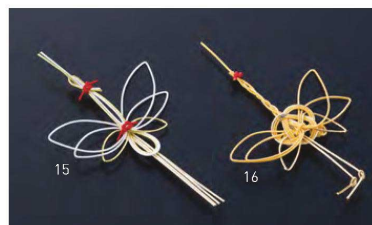

水引祝鶴

20-334-09(26018) 大	200円
約13×21cm	
20-334-10(26017) 小	140円
約8×13cm	

水引

20-334-11(26032) 祝丸鶴	220円
約10×8cm	
20-334-12(26031) 祝飛翔鶴	260円
約13×9cm	

水引寿鶴

20-334-13(26199)	110円
約7×12cm	

水引祝扇鶴

20-334-14(26064)	240円
約13×8.5cm	

プチ祝い水引鶴(100ヶ入)

20-334-15(25214)	8,800円
約6×12.5cm	(1ヶ当り88円)
祝い飾り鶴(100ヶ入)	
20-334-16(63880)	8,800円
約8.5×11cm	(1ヶ当り88円)

水引白鶴

20-334-17(26059)	105円
約7×11.5cm	

※こちらの商品は針金を使わずに組んでおります。

水引飾り

調理道具
せいろ

鍋
フクロ