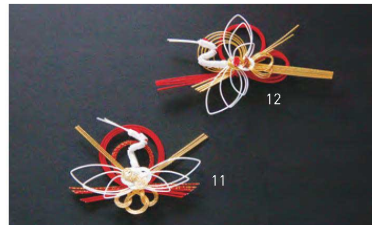

パンフレット番号	問合せ先	電話番号
20631-334	株式会社クイックパック	0564-59-3525

鶴亀水引 縁起の良い鶴・亀を添えて。

飾り水引(大)

20-334-01(25257) 鶴	3,900円
約21×30×H12cm	
20-334-02(25258) 亀	3,900円
約14×26×H8cm	

水引

20-334-03(25806) ミニ鶴(50ヶ入)	5,500円
約4.6×4.3cm	(1ヶ当り110円)
20-334-04(25807) ミニ亀(50ヶ入)	7,300円
約3.8×3cm	(1ヶ当り146円)
20-334-05(25755) 祝鶴	160円
約10.5×17cm	
20-334-06(25756) 祝亀	230円
約5.7×8.5cm	
20-334-07(25209) 鶴	220円
約7×14.5cm	
20-334-08(25208) 亀	220円
約5.7×10cm	

水引祝鶴

20-334-09(26018) 大	200円
約13×21cm	
20-334-10(26017) 小	140円
約8×13cm	

水引

20-334-11(26032) 祝丸鶴	220円
約10×8cm	
20-334-12(26031) 祝飛翔鶴	260円
約13×9cm	

水引寿鶴

20-334-13(26199)	110円
約7×12cm	

水引祝扇鶴

20-334-14(26064)	240円
約13×8.5cm	