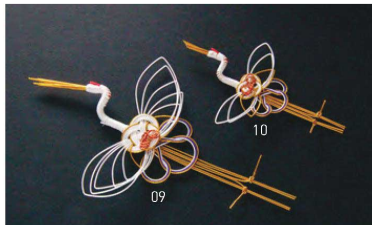

パンフレット番号	問合せ先	電話番号
20631-334	株式会社クイックパック	0564-59-3525

鶴亀水引 縁起の良い鶴・亀を添えて。

飾り水引(大)

20-334-01(25257) 鶴	3,900円
約21×30×H12cm	
20-334-02(25258) 亀	3,900円
約14×26×H8cm	

水引

20-334-03(25806) ミニ鶴(50ヶ入)	5,500円
約4.6×4.3cm	(1ヶ当り110円)
20-334-04(25807) ミニ亀(50ヶ入)	7,300円
約3.8×3cm	(1ヶ当り146円)
20-334-05(25755) 祝鶴	160円
約10.5×17cm	
20-334-06(25756) 祝亀	230円
約5.7×8.5cm	
20-334-07(25209) 鶴	220円
約7×14.5cm	
20-334-08(25208) 亀	220円
約5.7×10cm	

水引祝鶴

20-334-09(26018) 大	200円
約13×21cm	
20-334-10(26017) 小	140円
約8×13cm	

水引

20-334-11(26032) 祝丸鶴	220円
約10×8cm	
20-334-12(26031) 祝飛翔鶴	260円
約13×9cm	

水引寿鶴

20-334-13(26199)	110円
約7×12cm	

水引祝扇鶴

20-334-14(26064)	240円
約13×8.5cm	

小鉢
珍珠入

餅
の器

演出小物

紙製品

卓上用品

陳列備品

説明
注意

品名検索