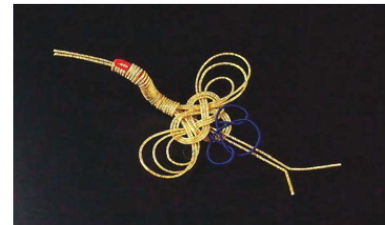

パンフレット番号	問合せ先	電話番号
20631-334	株式会社クイックパック	0564-59-3525

鶴亀水引 縁起の良い鶴・亀を添えて。

飾り水引(大)

20-334-01(25257) 鶴	3,900円
約21×30×H12cm	
20-334-02(25258) 亀	3,900円
約14×26×H8cm	

水引

20-334-03(25806) ミニ鶴(50ヶ入)	5,500円
約4.6×4.3cm	(1ヶ当り110円)
20-334-04(25807) ミニ亀(50ヶ入)	7,300円
約3.8×3cm	(1ヶ当り146円)
20-334-05(25755) 祝鶴	160円
約10.5×17cm	
20-334-06(25756) 祝亀	230円
約5.7×8.5cm	
20-334-07(25209) 鶴	220円
約7×14.5cm	
20-334-08(25208) 亀	220円
約5.7×10cm	

水引祝鶴

20-334-09(26018) 大	200円
約13×21cm	
20-334-10(26017) 小	140円
約8×13cm	

水引

20-334-11(26032) 祝丸鶴	220円
約10×8cm	
20-334-12(26031) 祝飛翔鶴	260円
約13×9cm	

水引寿鶴

20-334-13(26199)	110円
約7×12cm	

水引祝扇鶴

20-334-14(26064)	240円
約13×8.5cm	

プチ祝い水引鶴(100ヶ入)

20-334-15(25214)	8,800円
約6×12.5cm	(1ヶ当り88円)
祝い飾り鶴(100ヶ入)	
20-334-16(63880)	8,800円
約8.5×11cm	(1ヶ当り88円)

水引白鶴

20-334-17(26059)	105円
約7×11.5cm	

※こちらの商品は針金を使わずに組んでおります。

水引飾り

調理道具
せいろ

鍋
フクロ

小鉢
珍珠入

餅
の器

演出小物

紙製品

卓上用品

陳列備品

説明
注意

品名検索