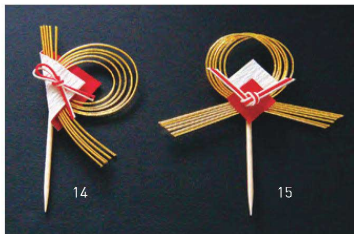

20-337-09(26021) 梅 5,900円  
約12×6.5cm (1ヶ当り118円)  
20-337-10(26022) 早春 5,900円  
約12×6.5cm (1ヶ当り118円)

水引祝い飾り (楊枝付) (50本入)

20-337-11(26046) 祝い扇 11,000円  
約7.5×L9.5cm (1本当り220円)  
20-337-12(25859) 松錦 7,700円  
約6.8×L11.5cm (1本当り154円)

祝いのし飾り (50本入) 御弊

20-337-13(25914) 5,500円  
約4.7×L11.5cm (1本当り110円)

祝いのし片結び飾り (50本入)

20-337-14(26010) 6,300円  
約4.7×L8.5cm (1本当り126円)

法事のし 小 (50本入)

20-337-16(64054) 2,500円  
約5×H(5.5)cm (1本当り50円)

祝いのし片結び切り飾り (50本入)

20-337-15(26011) 6,800円  
約7.8×L8.5cm (1本当り136円)

尾紙水引楊枝付 (100本入)

20-337-17(25708) 6,100円  
約9×H15(8.3)cm (1本当り61円)

のし型ラミネート (水引飾り付) (50本入)

20-337-18(23302) 8,800円  
約8.3×H13.8(6.2)cm (1本当り176円)

破魔矢飾り (100本入)