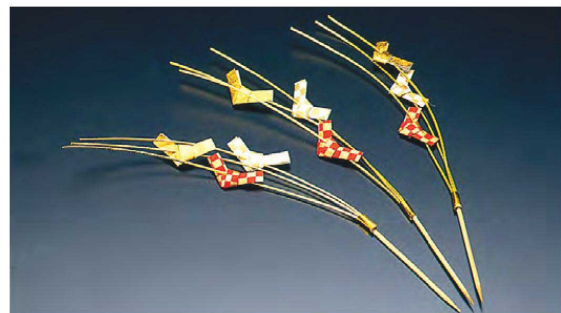

矢羽根ピック(10本入)(赤・紫各3本 緑・黄各2本)

20-338-13(23479) 7cm 460円(1本当り46円) 約L7cm
20-338-14(23478) 9cm 460円(1本当り46円) 約L9cm

水引祝い飾り梅(楊枝付)(50本入)

20-338-15(25746) 9,000円
約5.5×L9.2cm (1本当り180円)

水引飾り祝い梅(ピック付)50本入

20-338-16(26268) 9,500円
約7×L12.3cm (1本当り190円)

水引もち花ピック(20本入)

20-338-17(25879) 4,400円(1本当り220円) 約L21.5cm

おみくじピック(20本入)

20-338-18(25836) 2,200円(1本当り110円) 約L21cm

※おみくじをイメージした商品です。おみくじは水引から取れません。

飾り串

調理道具
せいろ

鍋
フクロ