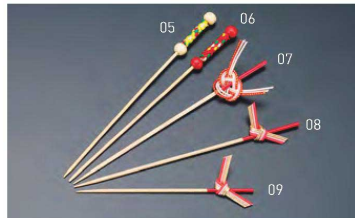

パンフレット番号	問合せ先	電話番号
20631-338	株式会社クイックパック	0564-59-3525

飾り楊枝

ちりめん絵馬破魔矢ピック(5本入)
(赤2本、ピンク2本、白1本)

20-338-01(25874) 1,210円
約L12cm / 絵馬:約4.5×3.3cm (1本当り42円)

南天串 赤(10本入)

20-338-02(21129) 7cm 190円
約L7cm (1本当り19円)
20-338-03(21128) 9cm 200円
約L9cm (1本当り20円)

破魔矢串(100本入)

20-338-04(21130) 12cm 2,750円
約L12cm (1本当り27.5円)

京串(10本入)

20-338-05(21125) 黄 190円(1本当り19円) 約L12cm
20-338-06(21124) 赤 190円(1本当り19円) 約L12cm

祝い串 赤(10本入)

20-338-07(21081) 610円(1本当り61円) 約L12cm

織部串 赤(10本入)

20-338-08(21082) 12cm 520円(1本当り52円) 約L12cm
20-338-09(21083) 9cm 520円(1本当り52円) 約L9cm

ブチピック(5本入)

20-338-10(25840) 風車 170円(1本当り34円) 約L7.5cm
20-338-11(25839) のし 210円(1本当り42円) 約L8.5cm
20-338-12(25838) 結び 210円(1本当り42円) 約L9cm
※各色混合

矢羽根ピック(10本入)(赤・紫各3本 緑・黄各2本)

20-338-13(23479) 7cm 460円(1本当り46円) 約L7cm
20-338-14(23478) 9cm 460円(1本当り46円) 約L9cm

水引祝い飾り梅(楊枝付)(50本入)

20-338-15(25746) 9,000円
約5.5×L9.2cm (1本当り180円)

水引飾り祝い梅(ピック付)50本入

20-338-16(26268) 9,500円
約7×L12.3cm (1本当り190円)