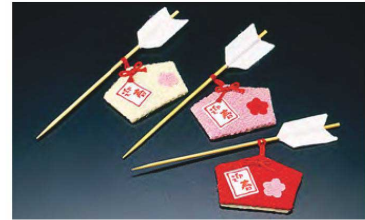

パンフレット番号	問合せ先	電話番号
20631-338	株式会社クイックパック	0564-59-3525

飾り楊枝

ちりめん絵馬破魔矢ピック(5本入)
(赤2本、ピンク2本、白1本)

20-338-01(25874) 1,210円
約L12cm / 絵馬:約4.5×3.3cm (1本当り42円)

南天串 赤(10本入)

20-338-02(21129) 7cm 190円
約L7cm (1本当り19円)
20-338-03(21128) 9cm 200円
約L9cm (1本当り20円)