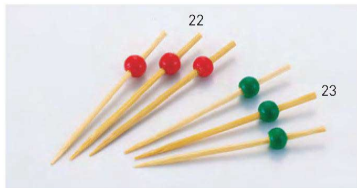

チェリー串(20本入)

20-339-22(21554) 赤	530円
約L5cm	(1本当り26.5円)
20-339-23(21555) 緑	530円
約L5cm	(1本当り26.5円)