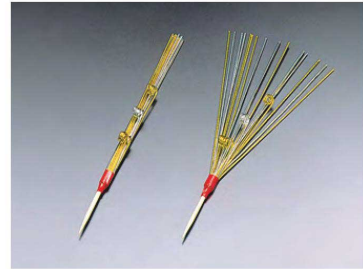

| | | |
|-----------|-------------|--------------|
| パンフレット番号 | 問合せ先 | 電話番号 |
| 20631-339 | 株式会社クイックパック | 0564-59-3525 |

飾り楊枝・串

飾り楊枝

塩吹水引

| | |
|----------------------------|------------|
| 20-339-01(25188) 中(50本入) | 7,800円 |
| 約L33cm | (1本当り156円) |
| 20-339-02(25189) 小(100本入) | 12,000円 |
| 約L17cm | (1本当り120円) |
| 20-339-03(25192) 特小(100本入) | 7,500円 |
| 約L12cm | (1本当り75円) |

金銀ヒレ飾(100本入)

| | |
|------------------|-----------|
| 20-339-04(25703) | 5,900円 |
| 約L14.5cm | (1本当り59円) |

水引むすび串(10本入)

| | |
|------------------|-----------|
| 20-339-05(21559) | 480円 |
| 約L7cm | (1本当り48円) |

稲穂(100本入)

| | |
|------------------|-------------|
| 20-339-06(25113) | 4,630円 |
| 約18~20cm | (1本当り46.3円) |

※出荷時の状態はAです。熱した油で揚げるとBになります。

飾り串

ビーズ串 5cm(50本入)

| | | |
|----------------------|-----------------|-------|
| 20-339-07(21614) 赤 | 1,100円(1本当り22円) | 約L5cm |
| 20-339-08(21615) 青 | 1,100円(1本当り22円) | 約L5cm |
| 20-339-09(21616) 桃 | 1,100円(1本当り22円) | 約L5cm |
| 20-339-10(21617) クリア | 1,100円(1本当り22円) | 約L5cm |
| 20-339-11(21618) 緑 | 1,100円(1本当り22円) | 約L5cm |