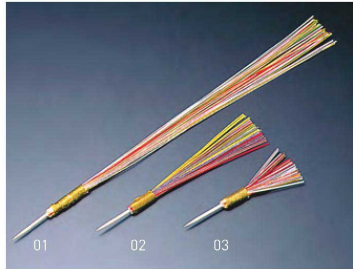

| | | |
|-----------|-------------|--------------|
| パンフレット番号 | 問合せ先 | 電話番号 |
| 20631-339 | 株式会社クイックパック | 0564-59-3525 |

飾り楊枝・串

飾り楊枝

塩吹水引

| | |
|----------------------------|------------|
| 20-339-01(25188) 中(50本入) | 7,800円 |
| 約L33cm | (1本当り156円) |
| 20-339-02(25189) 小(100本入) | 12,000円 |
| 約L17cm | (1本当り120円) |
| 20-339-03(25192) 特小(100本入) | 7,500円 |
| 約L12cm | (1本当り75円) |

金銀ヒレ飾(100本入)

| | |
|------------------|-----------|
| 20-339-04(25703) | 5,900円 |
| 約L14.5cm | (1本当り59円) |

水引むすび串(10本入)

| | |
|------------------|-----------|
| 20-339-05(21559) | 480円 |
| 約L7cm | (1本当り48円) |