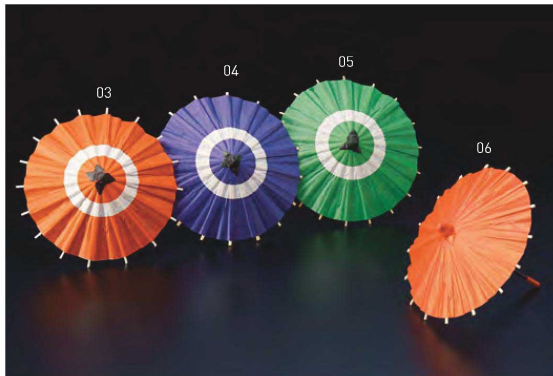

パンフレット番号	問合せ先	電話番号
20631-342	株式会社クイックパック	0564-59-3525

飾り傘・飾り楊枝

飾り番傘(大)  
20-342-01(57310) 1,200円 約φ27.5×H28cm

黒塗りミニ傘立  
20-342-02(64155) 1,400円 約7.5×7×H9cm  
\*番傘別売

<p>蛇ノ目傘B(中)(1本)</p> <p>20-342-03(64131) 朱 450円 約φ14×H12.5cm</p> <p>20-342-04(64136) 紫 450円 約φ14×H12.5cm</p> <p>20-342-05(64137) 緑 450円 約φ14×H12.5cm</p>	<p>ミニ野立傘B(中)(1本)</p> <p>20-342-06(64134) 朱 450円 約φ15×H13.5cm</p>
---	--

ミニ蛇ノ目傘B(小)(200本入)

20-342-07(64183) 青	5,300円 (1本当り26.5円)
20-342-08(64181) 赤	5,300円 (1本当り26.5円)
20-342-09(64185) 黄	5,300円 (1本当り26.5円)
20-342-10(64182) 紫	5,300円 (1本当り26.5円)
20-342-11(64184) 緑	5,300円 (1本当り26.5円)