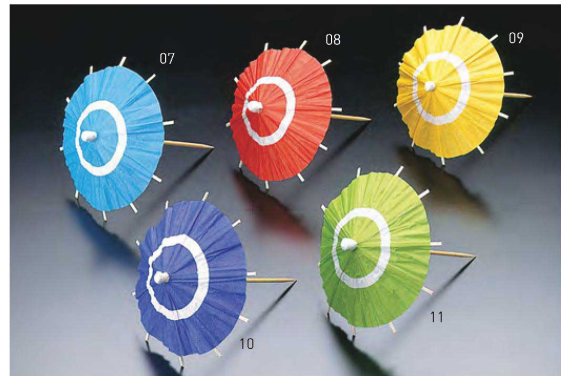

パンフレット番号	問合せ先	電話番号
20631-342	株式会社クイックパック	0564-59-3525

飾り傘・飾り楊枝

飾り番傘(大)  
20-342-01(57310) 1,200円 約φ27.5×H28cm

黒塗りミニ傘立  
20-342-02(64155) 1,400円 約7.5×7×H9cm  
\*番傘別売

<p>蛇ノ目傘B(中)(1本)</p> <p>20-342-03(64131) 朱 450円 約φ14×H12.5cm</p> <p>20-342-04(64136) 紫 450円 約φ14×H12.5cm</p> <p>20-342-05(64137) 緑 450円 約φ14×H12.5cm</p>	<p>ミニ野立傘B(中)(1本)</p> <p>20-342-06(64134) 朱 450円 約φ15×H13.5cm</p>
---	--

ミニ蛇ノ目傘B(小)(200本入)

20-342-07(64183) 青	5,300円 (1本当り26.5円)
20-342-08(64181) 赤	5,300円 (1本当り26.5円)
20-342-09(64185) 黄	5,300円 (1本当り26.5円)
20-342-10(64182) 紫	5,300円 (1本当り26.5円)
20-342-11(64184) 緑	5,300円 (1本当り26.5円)