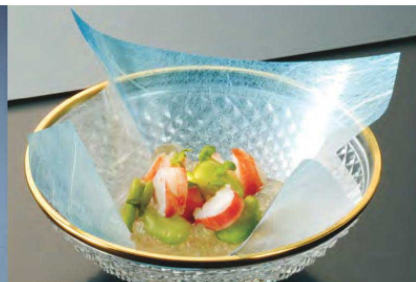

## PE両面ラミ敷紙

- 100枚入
- 特製口の雲竜和紙を使用しています。
- 両面に光沢を抑えた特殊ラミネート加工を施しております。
- カラーの両面ラミ敷紙は、抄紙の後に雲竜和紙を色付けしております。ロムにより多少色味が異なります。
- 手触り感が大変ソフトで、あらゆる器にしっかりと馴染みます。
- 両面加工のため、カールの心配はありません。
- 表・裏の区別なく、安心してお料理を直接盛りつけることができます。

両面	PE(ポリエチレン)
	雲竜和紙
	PE(ポリエチレン)

上品な雰囲気を演出するのに最適な新しい感覚の雲竜和紙敷紙です。

20-384-01(65773) 紅梅色 約10×10cm 950円 (1枚当り9.5円)	20-384-03(65767) 藤色 約10×10cm 950円 (1枚当り9.5円)	20-384-05(65771) 水色 約10×10cm 950円 (1枚当り9.5円)	20-384-07(65775) 若草色 約10×10cm 950円 (1枚当り9.5円)	20-384-09(65764) 白色 約10×10cm 660円 (1枚当り6.6円)
20-384-02(65774) 紅梅色 約15×15cm 1,650円 (1枚当り16.5円)	20-384-04(65770) 藤色 約15×15cm 1,650円 (1枚当り16.5円)	20-384-06(65772) 水色 約15×15cm 1,650円 (1枚当り16.5円)	20-384-08(65776) 若草色 約15×15cm 1,650円 (1枚当り16.5円)	20-384-10(65765) 白色 約15×15cm 1,200円 (1枚当り12円)
				20-384-11(65766) 白色 約20×20cm 2,000円 (1枚当り20円)

## 4寸 PPグラ雲竜懐敷

- サイズ 約12×12cm
- 200枚入
- ◆PP/無蛍光雲竜和紙/PE貼合せ。両面に直接料理を盛りつけることができます。

両面	PP(ポリプロピレン)
	雲竜和紙
	PE(ポリエチレン)

20-384-12(65882) 水色	2,500円(1枚当り12.5円)
20-384-13(65883) 藤色	2,500円(1枚当り12.5円)
20-384-14(65884) 黄色	2,500円(1枚当り12.5円)
20-384-15(65885) 桃色	2,500円(1枚当り12.5円)
20-384-16(65880) 赤もみじ	2,500円(1枚当り12.5円)
20-384-17(65881) 青もみじ	2,500円(1枚当り12.5円)