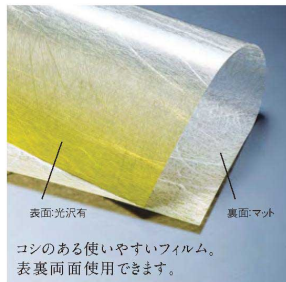

20-384-12(65882) 水色	2,500円(1枚当り12.5円)
20-384-13(65883) 藤色	2,500円(1枚当り12.5円)
20-384-14(65884) 黄色	2,500円(1枚当り12.5円)
20-384-15(65885) 桃色	2,500円(1枚当り12.5円)
20-384-16(65880) 赤もみじ	2,500円(1枚当り12.5円)
20-384-17(65881) 青もみじ	2,500円(1枚当り12.5円)

ご使用上の注意 細心の注意を払ってカットしていますが商品サイズには多少のバラツキが生じます。また、貼合せ商品のため多少のカールが発生する場合があります。 ※上記価格は税抜き価格です。

ラミネート懐敷

調理道具
せいろ

鍋
フクロ

うば
うじん

竹製品

銀彩
金彩

弁当

懐敷
器

皿
料理箱

盛込

ピツフェ

小鉢
珠味入

餅
の器

演出小物

紙製品

卓上用品

陳列備品

説明

品名検索

番号検索

検索