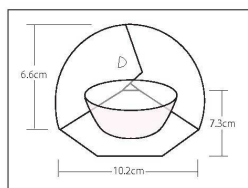

パンフレット番号	問合せ先	電話番号
20631-390	株式会社クイックパック	0564-59-3525

無蛍光紙

四季の珍味屏風

- サイズ 約10.2×7.3×H6.6cm
- 100枚入 1,450円(1枚当り14.5円)
- ◆無蛍光紙を使用しております。
- 無蛍光紙にエンボス風の印刷を施しております。

小鉢や珍味入を
季節の草花で飾る。
前菜や八寸、向付などの
演出にアクセントを付け、
お料理を引き立てます。

※上記が出荷状態です。(約14×12.5cm)

※簡単に組み立てることができます。

20-390-01(66798) 梅(1月~3月)

20-390-02(66799) 桜(3月~4月)

20-390-03(66800) 青もみじ(4月~8月)

20-390-04(66801) 朝顔(7月~8月)

20-390-05(66802) お月見(9月~10月)

20-390-06(66803) 赤もみじ(10月~11月)