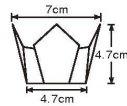

20-400-04(66305)
水雲竜 8,400円
(1枚当り42円)

20-400-05(66306)
紅梅雲竜 8,400円
(1枚当り42円)

20-400-06(66307)
若草雲竜 8,400円
(1枚当り42円)

20-400-07(66308)
オーロラ 9,400円
(1枚当り47円)

両面PET プレス加工

OP市松珍味入〈小B〉

- サイズ 約7×7×H4.7cm
- 200枚入
- ◆1ケース3,600枚(200枚×18)
- お節重に最適な高さです。

両面

20-400-08(66658)
白色(小B) 6,800円
(1枚当り34円)

20-400-09(66661)
紅梅色(小B) 6,800円
(1枚当り34円)

両面PET プレス加工

OP市松珍味入〈大B〉

- サイズ 約11×11×H5.5cm
- 100枚入
- ◆1ケース800枚(100枚×8)
- お節重に最適な高さです。(6.5寸お節重・四ツ仕切に最適)

両面

20-400-10(66663) 白色(大B) 8,700円
(1枚当り87円)