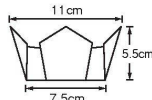

両面

20-400-08(66658)
白色(小B) 6,800円
(1枚当り34円)

20-400-09(66661)
紅梅色(小B) 6,800円
(1枚当り34円)

両面PET プレス加工

OP市松珍味入〈大B〉

- サイズ 約11×11×H5.5cm
- 100枚入
- ◆1ケース800枚(100枚×8)
- お節重に最適な高さです。(6.5寸お節重・四ツ仕切に最適)

両面

20-400-10(66663) 白色(大B) 8,700円
(1枚当り87円)