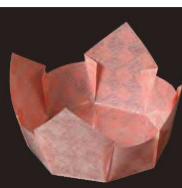

20-400-04(66305)
水雲竜 8,400円
(1枚当り42円)

20-400-05(66306)
紅梅雲竜 8,400円
(1枚当り42円)

20-400-06(66307)
若草雲竜 8,400円
(1枚当り42円)

20-400-07(66308)
オーロラ 9,400円
(1枚当り47円)

両面PET プレス加工

OP市松珍味入〈小B〉

- サイズ 約7×7×H4.7cm
- 200枚入
- ◆1ケース3,600枚(200枚×18)
- お節重に最適な高さです。

両面

20-400-08(66658)
白色(小B) 6,800円
(1枚当り34円)

20-400-09(66661)
紅梅色(小B) 6,800円
(1枚当り34円)

両面PET プレス加工

OP市松珍味入〈大B〉

- サイズ 約11×11×H5.5cm
- 100枚入
- ◆1ケース800枚(100枚×8)
- お節重に最適な高さです。(6.5寸お節重・四ツ仕切に最適)

両面

20-400-10(66663) 白色(大B) 8,700円
(1枚当り87円)

20-400-11(66666) 紅梅色(大B) 8,700円
(1枚当り87円)

ご使用上の注意 紙製ではありません。絶対に火にかけたり近づけたりしないようにしてご使用ください。

※上記価格は税抜き価格です。

両面OP珍味入

調理道具
せいろ

鍋
フタ

うば
うしん

竹製品