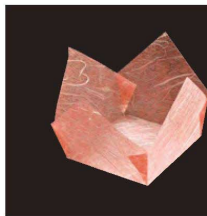

パンフレット番号	問合せ先	電話番号
20631-400	株式会社クイックパック	0564-59-3525

両面PET プレス加工

両面ラミ正角珍味入

- サイズ 約8×8×H5cm
- 200枚入
- ◆1ケース3,600枚(200枚×18)

両面

20-400-01(66708)
白雲竜なし 8,400円
(1枚当り42円)

20-400-02(66303)
白雲竜 8,400円
(1枚当り42円)

20-400-03(66304)
藤雲竜 8,400円
(1枚当り42円)

20-400-04(66305)
水雲竜 8,400円
(1枚当り42円)

20-400-05(66306)
紅梅雲竜 8,400円
(1枚当り42円)

20-400-06(66307)
若草雲竜 8,400円
(1枚当り42円)

20-400-07(66308)
オーロラ 9,400円
(1枚当り47円)

両面PET プレス加工

OP市松珍味入〈小B〉

- サイズ 約7×7×H4.7cm
- 200枚入
- ◆1ケース3,600枚(200枚×18)
- お節重に最適な高さです。

両面

20-400-08(66658)
白色(小B) 6,800円
(1枚当り34円)

20-400-09(66661)
紅梅色(小B) 6,800円
(1枚当り34円)

両面PET プレス加工

OP市松珍味入〈大B〉

- サイズ 約11×11×H5.5cm
- 100枚入
- ◆1ケース800枚(100枚×8)
- お節重に最適な高さです。(6.5寸お節重・四ツ仕切に最適)

両面

20-400-10(66663) 白色(大B) 8,700円
(1枚当り87円)