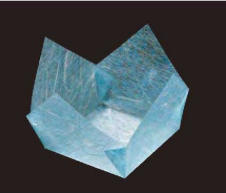

パンフレット番号	問合せ先	電話番号
20631-400	株式会社クイックパック	0564-59-3525

両面PET プレス加工

両面ラミ正角珍味入

- サイズ 約8×8×H5cm
- 200枚入
- ◆1ケース3,600枚(200枚×18)

両面

20-400-01(66708)
白雲竜なし 8,400円
(1枚当り42円)

20-400-02(66303)
白雲竜 8,400円
(1枚当り42円)

20-400-03(66304)
藤雲竜 8,400円
(1枚当り42円)

20-400-04(66305)
水雲竜 8,400円
(1枚当り42円)

20-400-05(66306)
紅梅雲竜 8,400円
(1枚当り42円)

20-400-06(66307)
若草雲竜 8,400円
(1枚当り42円)

20-400-07(66308)
オーロラ 9,400円
(1枚当り47円)

両面PET プレス加工

OP市松珍味入〈小B〉

- サイズ 約7×7×H4.7cm
- 200枚入
- ◆1ケース3,600枚(200枚×18)
- お節重に最適な高さです。