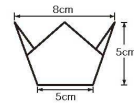

パンフレット番号	問合せ先	電話番号
20631-400	株式会社クイックパック	0564-59-3525

両面PET プレス加工

両面ラミ正角珍味入

- サイズ 約8×8×H5cm
- 200枚入
- ◆1ケース3,600枚(200枚×18)

両面

20-400-01(66708)
白雲竜なし 8,400円
(1枚当り42円)

20-400-02(66303)
白雲竜 8,400円
(1枚当り42円)

20-400-03(66304)
藤雲竜 8,400円
(1枚当り42円)

20-400-04(66305)
水雲竜 8,400円
(1枚当り42円)

20-400-05(66306)
紅梅雲竜 8,400円
(1枚当り42円)

20-400-06(66307)
若草雲竜 8,400円
(1枚当り42円)

20-400-07(66308)
オーロラ 9,400円
(1枚当り47円)

両面PET プレス加工

OP市松珍味入〈小B〉

- サイズ 約7×7×H4.7cm
- 200枚入
- ◆1ケース3,600枚(200枚×18)
- お節重に最適な高さです。

両面

20-400-08(66658)
白色(小B) 6,800円
(1枚当り34円)

20-400-09(66661)
紅梅色(小B) 6,800円
(1枚当り34円)

両面PET プレス加工

OP市松珍味入〈大B〉

- サイズ 約11×11×H5.5cm
- 100枚入
- ◆1ケース800枚(100枚×8)
- お節重に最適な高さです。(6.5寸お節重・四ツ仕切に最適)

両面

20-400-10(66663) 白色(大B) 8,700円
(1枚当り87円)