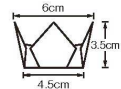

紙製品

卓上用品

陳列備品

注意

品名検索

番号検索

両面ラミネート 珍味入シリーズ

いにしえよりの伝承形状を1枚ずつ丹念にプレス加工を施しました。
華やいだ雰囲気を演出します。

両面PET プレス加工

両面OP珍味入〈ミニ〉

- サイズ 約6×6×H3.5cm
- 200枚入
- ◆1ケース 3,600枚 (200枚×18)

両面

PET (ポリエチレンテレフタレート)
和紙 (またはPET)
PET (ポリエチレンテレフタレート)

20-401-01(66707)
白雲竜・箔なし(ミニ) 5,000円
(1枚当り25円)

20-401-02(66386)
白雲竜(ミニ) 5,000円
(1枚当り25円)