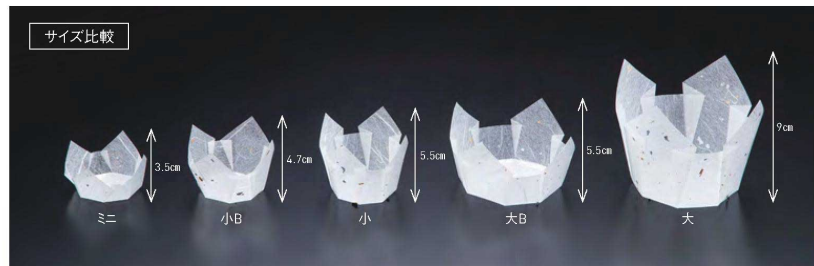

紙製品

卓上用品

陳列備品

注意

品名検索

番号検索

両面ラミネート 珍味入シリーズ

いにしえよりの伝承形状を1枚ずつ丹念にプレス加工を施しました。
華やいだ雰囲気を演出します。

両面PET プレス加工

両面OP珍味入〈ミニ〉

- サイズ 約6×6×H3.5cm
- 200枚入
- ◆1ケース 3,600枚 (200枚×18)

両面

PET (ポリエチレンテレフタレート)
和紙 (またはPET)
PET (ポリエチレンテレフタレート)

20-401-01(66707)
白雲竜・箔なし(ミニ) 5,000円
(1枚当り25円)

20-401-02(66386)
白雲竜(ミニ) 5,000円
(1枚当り25円)

20-401-08(66408)
双金(ミニ) 5,400円
(1枚当り27円)

20-401-09(66559)
双銀(ミニ) 5,000円
(1枚当り25円)

両面PET プレス加工

両面OP珍味入〈小B〉

- サイズ 約7×7×H4.7cm
- 200枚入
- ◆1ケース 3,600枚 (200枚×18)
- お煎置に最適な高さです。
(両面OP珍味入(小)の低いタイプです。)

20-401-10(66706)
白雲竜・箔なし(小B) 6,800円
(1枚当り34円)