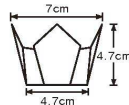

両面PET プレス加工

両面OP珍味入〈ミニ〉

- サイズ 約6×6×H3.5cm
- 200枚入
- ◆1ケース 3,600枚 (200枚×18)

両面

PET (ポリエチレンテレフタレート)
和紙 (またはPET)
PET (ポリエチレンテレフタレート)

20-401-01(66707)
白雲竜・箔なし(ミニ) 5,000円
(1枚当り25円)

20-401-02(66386)
白雲竜(ミニ) 5,000円
(1枚当り25円)

20-401-08(66408)
双金(ミニ) 5,400円
(1枚当り27円)

20-401-09(66559)
双銀(ミニ) 5,000円
(1枚当り25円)

両面PET プレス加工

両面OP珍味入〈小B〉

- サイズ 約7×7×H4.7cm
- 200枚入
- ◆1ケース 3,600枚 (200枚×18)
- お煎置に最適な高さです。
(両面OP珍味入(小)の低いタイプです。)

20-401-10(66706)
白雲竜・箔なし(小B) 6,800円
(1枚当り34円)