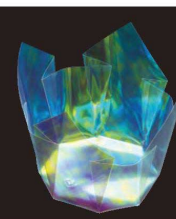

## 両面OP珍味入〈大〉

- サイズ 約13×13×H9cm
- 100枚入
- ◆ケース800枚(100枚×8)

両面	PET(ポリエチレンテレフタレート)
	和紙(またはPET)
	PET(ポリエチレンテレフタレート)

20-402-12(66399)  
白雲竜(大) 10,300円  
(1枚当り103円)

20-402-13(66400)  
藤雲竜(大) 10,300円  
(1枚当り103円)

20-402-14(66401)  
水雲竜(大) 10,300円  
(1枚当り103円)

20-402-15(66402)  
紅梅雲竜(大) 10,300円  
(1枚当り103円)

20-402-16(66403)  
若草雲竜(大) 10,300円  
(1枚当り103円)

20-402-17(66404)  
オーロラ(大) 10,800円  
(1枚当り108円)

ご使用上の注意 紙類ではありません。絶対に火にかけたり近づけたりしないようにご使用ください。