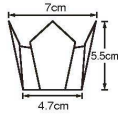

## 両面OP珍味入〈小〉

- サイズ 約7×7×H5.5cm
- 200枚入
- ◆ケース3,600枚(200枚×18)

両面	PET(ポリエチレンテレフタレート)
	和紙(またはPET)
	PET(ポリエチレンテレフタレート)

20-402-01(66705)  
白雲竜・箔なし(小) 8,000円  
(1枚当り40円)

20-402-02(66392)  
白雲竜(小) 8,000円  
(1枚当り40円)

## 両面OP珍味入〈大B〉

- サイズ 約11×11×H5.5cm
- 100枚入
- ◆ケース800枚(100枚×8)
- ◆お節重に最適な高さです。  
(6.5寸お節重・四寸仕切に最適)  
(両面OP珍味入(大)の低いタイプです。)

両面	PET(ポリエチレンテレフタレート)
	和紙(またはPET)
	PET(ポリエチレンテレフタレート)

20-402-10(66656)  
白雲竜(大B) 8,600円  
(1枚当り86円)