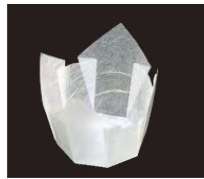

## 両面OP珍味入〈小〉

- サイズ 約7×7×H5.5cm
- 200枚入
- ◆ケース3,600枚(200枚×18)

両面	PET(ポリエチレンテレフタレート)
	和紙(またはPET)
	PET(ポリエチレンテレフタレート)

20-402-01(66705)  
白雲竜・箔なし(小) 8,000円  
(1枚当り40円)

20-402-02(66392)  
白雲竜(小) 8,000円  
(1枚当り40円)