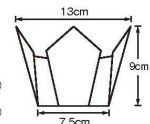

## 両面OP珍味入〈小〉

- サイズ 約7×7×H5.5cm
- 200枚入
- ◆ケース3,600枚(200枚×18)

両面	PET(ポリエチレンテレフタレート)
	和紙(またはPET)
	PET(ポリエチレンテレフタレート)

20-402-01(66705)  
白雲竜・箔なし(小) 8,000円  
(1枚当り40円)

20-402-02(66392)  
白雲竜(小) 8,000円  
(1枚当り40円)

## 両面OP珍味入〈大B〉

- サイズ 約11×11×H5.5cm
- 100枚入
- ◆ケース800枚(100枚×8)
- ◆お節重に最適な高さです。  
(6.5寸お節重・四寸仕切に最適)  
(両面OP珍味入(大)の低いタイプです。)

両面	PET(ポリエチレンテレフタレート)
	和紙(またはPET)
	PET(ポリエチレンテレフタレート)

20-402-10(66656)  
白雲竜(大B) 8,600円  
(1枚当り86円)

## 両面OP珍味入〈大〉

- サイズ 約13×13×H9cm
- 100枚入
- ◆ケース800枚(100枚×8)

両面	PET(ポリエチレンテレフタレート)
	和紙(またはPET)
	PET(ポリエチレンテレフタレート)

20-402-12(66399)  
白雲竜(大) 10,300円  
(1枚当り103円)

20-402-13(66400)  
藤雲竜(大) 10,300円  
(1枚当り103円)