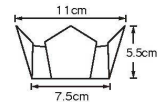

## 両面OP珍味入〈小〉

- サイズ 約7×7×H5.5cm
- 200枚入
- ◆ケース3,600枚(200枚×18)

両面	PET(ポリエチレンテレフタレート)
	和紙(またはPET)
	PET(ポリエチレンテレフタレート)

20-402-01(66705)  
白雲竜・箔なし(小) 8,000円  
(1枚当り40円)

20-402-02(66392)  
白雲竜(小) 8,000円  
(1枚当り40円)

## 両面OP珍味入〈大B〉

- サイズ 約11×11×H5.5cm
- 100枚入
- ◆ケース800枚(100枚×8)
- ◆お節重に最適な高さです。  
(6.5寸お節重・四寸仕切に最適)  
(両面OP珍味入(大)の低いタイプです。)

両面	PET(ポリエチレンテレフタレート)
	和紙(またはPET)
	PET(ポリエチレンテレフタレート)

20-402-10(66656)  
白雲竜(大B) 8,600円  
(1枚当り86円)

## 両面OP珍味入〈大〉

- サイズ 約13×13×H9cm
- 100枚入
- ◆ケース800枚(100枚×8)

両面	PET(ポリエチレンテレフタレート)
	和紙(またはPET)
	PET(ポリエチレンテレフタレート)

20-402-12(66399)  
白雲竜(大) 10,300円  
(1枚当り103円)

20-402-13(66400)  
藤雲竜(大) 10,300円  
(1枚当り103円)