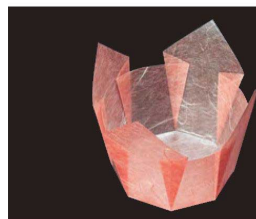

## 両面OP珍味入〈大〉

- サイズ 約13×13×H9cm
- 100枚入
- ◆ケース800枚(100枚×8)

両面	PET(ポリエチレンテレフタレート)
	和紙(またはPET)
	PET(ポリエチレンテレフタレート)

20-402-12(66399)  
白雲竜(大) 10,300円  
(1枚当り103円)

20-402-13(66400)  
藤雲竜(大) 10,300円  
(1枚当り103円)

20-402-14(66401)  
水雲竜(大) 10,300円  
(1枚当り103円)

20-402-15(66402)  
紅梅雲竜(大) 10,300円  
(1枚当り103円)

20-402-16(66403)  
若草雲竜(大) 10,300円  
(1枚当り103円)

20-402-17(66404)  
オーロラ(大) 10,800円  
(1枚当り108円)

ご使用上の注意 紙類ではありません。絶対に火にかけたり近づけたりしないようにご使用ください。