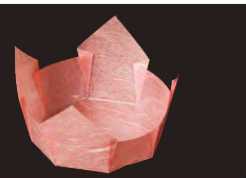

20-402-08(66398)  
双金(小) 9,000円  
(1枚当り45円)

20-402-09(66558)  
双銀(小) 8,400円  
(1枚当り42円)

両面PET プレス加工

## 両面OP珍味入〈大B〉

- サイズ 約11×11×H5.5cm
- 100枚入
- ◆ケース800枚(100枚×8)
- ◆お節重に最適な高さです。  
(6.5寸お節重・四寸仕切に最適)  
(両面OP珍味入(大)の低いタイプです。)

両面	PET(ポリエチレンテレフタレート)
	和紙(またはPET)
	PET(ポリエチレンテレフタレート)

20-402-10(66656)  
白雲竜(大B) 8,600円  
(1枚当り86円)