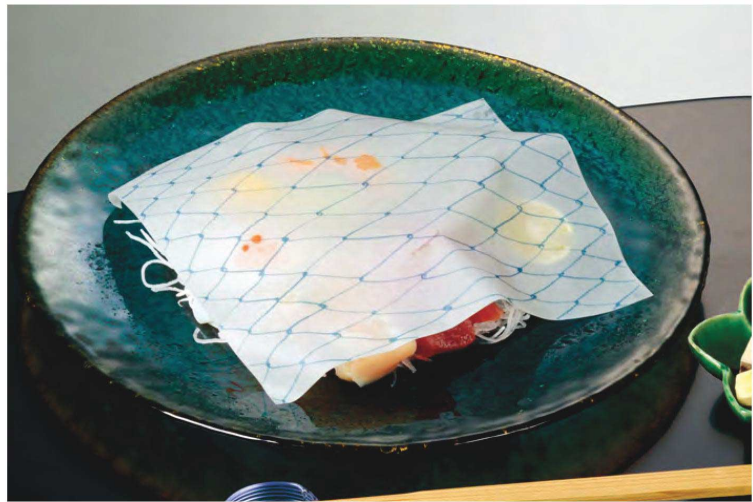

パンフレット番号	問合せ先	電話番号
20631-409	株式会社クイックパック	0564-59-3525

遠赤保鮮紙

天然セラミック混抄 | 奉書和紙

遠赤保鮮紙(大)

- ●サイズ 約18×19.5cm
- ●100枚入 2,100円(1枚計21円)
- ◆無蛍光奉書和紙を使用しております。
- ●吸水性の高い長繊維パルプを使用しております。
- ●セラミックのもつ保水性が、素材から発生する老化促進ガスを速やかに吸着。鮮度を保ち、乾燥や変色を防ぎます。
- ●繰り返しなどで、よく返らせてご使用ください。

機能
和紙

20-409-01(64881) 梅(1月~3月)