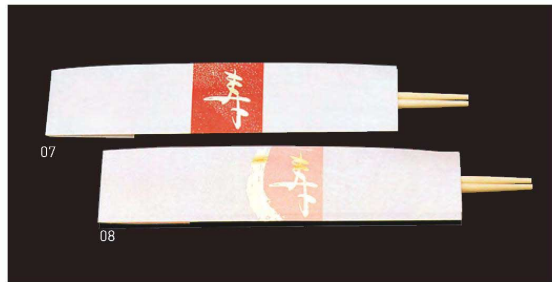

*箸は付いておりません。

水引き付箸袋(100枚入)

20-419-02(23311) 金 3,700円
約2.7×5.4cm (1枚当り37円)

20-419-03(23310) 金振 3,700円
約2.7×5.4cm (1枚当り37円)

*箸は付いておりません。

舞(100枚入)

20-419-04(64614) 桃 5,900円
約4×13cm (1枚当り59円)

20-419-05(64615) 藤 5,900円
約4×13cm (1枚当り59円)

20-419-06(64616) 緑 5,900円
約4×13cm (1枚当り59円)

*箸は付いておりません。

宴・お箸包み 寿(100枚入)

20-419-07(64544) 赤 5,800円
約5×21cm (1枚当り58円)

20-419-08(64545) 桃 5,800円
約5×21cm (1枚当り58円)

*無蛍光顔紙を使用
*箸は付いておりません。

箸置箸袋

箸置にもなる便利な
箸袋です。