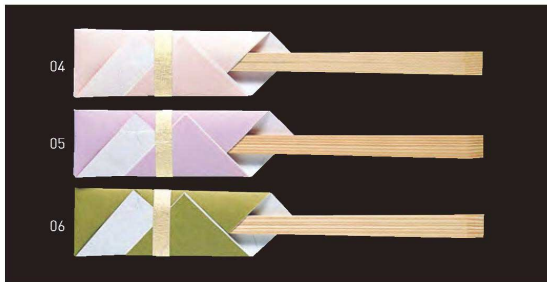

*箸は付いておりません。

水引き付箸袋(100枚入)

20-419-02(23311) 金 3,700円
約2.7×5.4cm (1枚当り37円)

20-419-03(23310) 金振 3,700円
約2.7×5.4cm (1枚当り37円)

*箸は付いておりません。

舞(100枚入)

20-419-04(64614) 桃 5,900円
約4×13cm (1枚当り59円)

20-419-05(64615) 藤 5,900円
約4×13cm (1枚当り59円)

20-419-06(64616) 緑 5,900円
約4×13cm (1枚当り59円)

*箸は付いておりません。

宴・お箸包み 寿(100枚入)

20-419-07(64544) 赤 5,800円
約5×21cm (1枚当り58円)

20-419-08(64545) 桃 5,800円
約5×21cm (1枚当り58円)

*無蛍光顔紙を使用
*箸は付いておりません。

箸置箸袋

箸置にもなる便利な
箸袋です。