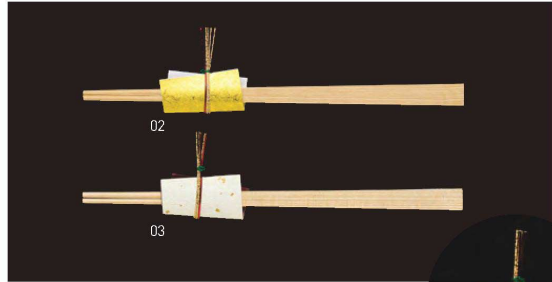

| | | |
|-----------|-------------|--------------|
| パンフレット番号 | 問合せ先 | 電話番号 |
| 20631-419 | 株式会社クイックパック | 0564-59-3525 |

箸袋

おもてなし三彩

お箸包み

◆包みのみです。箸は付いておりません。

法事お箸包み 小(150枚入)

20-419-01(64681) 9,800円
約5×22cm (1枚当り約65.4円)

*箸は付いておりません。

水引き付箸袋(100枚入)

20-419-02(23311) 金 3,700円
約2.7×5.4cm (1枚当り37円)

20-419-03(23310) 金振 3,700円
約2.7×5.4cm (1枚当り37円)

*箸は付いておりません。

舞(100枚入)

20-419-04(64614) 桃 5,900円
約4×13cm (1枚当り59円)

20-419-05(64615) 藤 5,900円
約4×13cm (1枚当り59円)