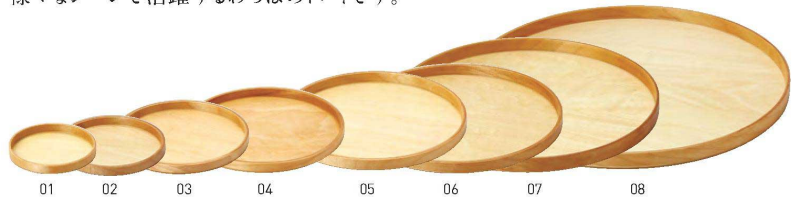

卓上用品

陳列備品

説明

品名検索

番号検索

わっぱ丸トレイ

膳・盆としてもお皿としても
様々なシーンで活躍するわっぱのトレイです。

木製わっぱ丸トレイ(クリアー)

20-438-01(17286)	φ10	2,460円	約φ9.5×H1.2cm
20-438-02(17287)	φ12	3,100円	約φ11.8×H1.2cm
20-438-03(17288)	φ15	3,450円	約φ14.9×H1.2cm
20-438-04(17289)	φ18	3,600円	約φ17.9×H1.2cm
20-438-05(17290)	φ21	4,200円	約φ21×H1.5cm
20-438-06(17291)	φ24	4,800円	約φ24×H1.5cm
20-438-07(17292)	φ30	6,150円	約φ30.4×H1.8cm
20-438-08(17293)	φ38	7,800円	約φ38.1×H1.8cm