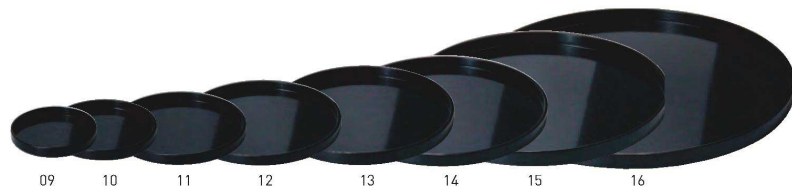

卓上用品

陳列備品

説明

品名検索

番号検索

わっぱ丸トレイ

膳・盆としてもお皿としても
様々なシーンで活躍するわっぱのトレイです。

木製わっぱ丸トレイ(クリアー)

20-438-01(17286)	φ10	2,460円	約φ9.5×H1.2cm
20-438-02(17287)	φ12	3,100円	約φ11.8×H1.2cm
20-438-03(17288)	φ15	3,450円	約φ14.9×H1.2cm
20-438-04(17289)	φ18	3,600円	約φ17.9×H1.2cm
20-438-05(17290)	φ21	4,200円	約φ21×H1.5cm
20-438-06(17291)	φ24	4,800円	約φ24×H1.5cm
20-438-07(17292)	φ30	6,150円	約φ30.4×H1.8cm
20-438-08(17293)	φ38	7,800円	約φ38.1×H1.8cm

木製わっぱ丸トレイ(カシュー黒塗)

20-438-09(17352)	φ10	3,200円	約φ9.5×H1.2cm
20-438-10(17353)	φ12	4,050円	約φ11.8×H1.2cm
20-438-11(17354)	φ15	4,560円	約φ14.9×H1.2cm
20-438-12(17355)	φ18	5,300円	約φ17.9×H1.2cm
20-438-13(17356)	φ21	6,300円	約φ21×H1.5cm
20-438-14(17357)	φ24	8,000円	約φ24×H1.5cm
20-438-15(17358)	φ30	9,400円	約φ30.4×H1.8cm
20-438-16(17359)	φ38	11,000円	約φ38.1×H1.8cm