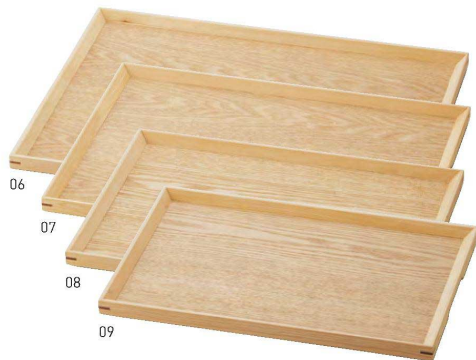

パンフレット番号	問合せ先	電話番号
20631-440	株式会社クイックパック	0564-59-3525

ノンスリップトレイ

器がすべりにくい、
ノンスリップ加工付

ノンスリップ加工
ノンスリップ・コンビネーション
カフェトレイ **積重**
20-440-01(15614) 3,300円
約30×15×H2cm / 内寸28.4×13.4cm

ノンスリップ加工
ノンスリップ・コンビネーショントレイ **積重**
20-440-02(15610) 特大 4,800円 約45×33×H2cm / 内寸約43.4×31.4cm
20-440-03(15611) 大 4,500円 約42×30×H2cm / 内寸約40.4×28.4cm
20-440-04(15612) 中 4,300円 約39×27×H2cm / 内寸約37.4×25.4cm
20-440-05(15613) 小 4,100円 約36×24×H2cm / 内寸約34.4×22.4cm

ノンスリップ加工
木製ノンスリップマルチトレイ(長角) クリアー **積重**
20-440-06(15553) 特大 3,700円 約45×33×H2cm / 内寸約42×30×H1cm
20-440-07(15554) 大 3,400円 約42×30×H2cm / 内寸約39×27×H1cm
20-440-08(15555) 中 3,000円 約39×27×H2cm / 内寸約36×24×H1cm
20-440-09(15556) 小 2,900円 約36×24×H2cm / 内寸約33×21×H1cm

ノンスリップ加工
木製ノンスリップマルチトレイ(長角) ブラウン **積重**
20-440-10(15572) 特大 3,700円 約45×33×H2cm / 内寸約42×30×H1cm
20-440-11(15573) 大 3,400円 約42×30×H2cm / 内寸約39×27×H1cm
20-440-12(15574) 中 3,000円 約39×27×H2cm / 内寸約36×24×H1cm
20-440-13(15575) 小 2,900円 約36×24×H2cm / 内寸約33×21×H1cm