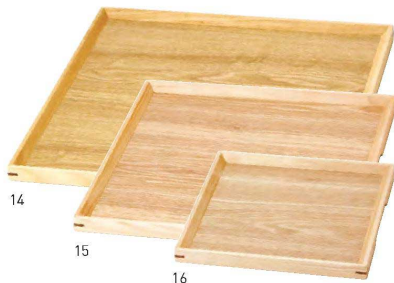

パンフレット番号	問合せ先	電話番号
20631-440	株式会社クイックパック	0564-59-3525

ノンスリップトレイ

器がすべりにくい、
ノンスリップ加工付

ノンスリップ加工
ノンスリップ・コンビネーション
カフェトレイ **積重**
20-440-01(15614) 3,300円
約30×15×H2cm / 内寸28.4×13.4cm

ノンスリップ加工
ノンスリップ・コンビネーショントレイ **積重**
20-440-02(15610) 特大 4,800円 約45×33×H2cm / 内寸約43.4×31.4cm
20-440-03(15611) 大 4,500円 約42×30×H2cm / 内寸約40.4×28.4cm
20-440-04(15612) 中 4,300円 約39×27×H2cm / 内寸約37.4×25.4cm
20-440-05(15613) 小 4,100円 約36×24×H2cm / 内寸約34.4×22.4cm

ノンスリップ加工
木製ノンスリップマルチトレイ(長角) クリアー **積重**
20-440-06(15553) 特大 3,700円 約45×33×H2cm / 内寸約42×30×H1cm
20-440-07(15554) 大 3,400円 約42×30×H2cm / 内寸約39×27×H1cm
20-440-08(15555) 中 3,000円 約39×27×H2cm / 内寸約36×24×H1cm
20-440-09(15556) 小 2,900円 約36×24×H2cm / 内寸約33×21×H1cm

ノンスリップ加工
木製ノンスリップマルチトレイ(長角) ブラウン **積重**
20-440-10(15572) 特大 3,700円 約45×33×H2cm / 内寸約42×30×H1cm
20-440-11(15573) 大 3,400円 約42×30×H2cm / 内寸約39×27×H1cm
20-440-12(15574) 中 3,000円 約39×27×H2cm / 内寸約36×24×H1cm
20-440-13(15575) 小 2,900円 約36×24×H2cm / 内寸約33×21×H1cm