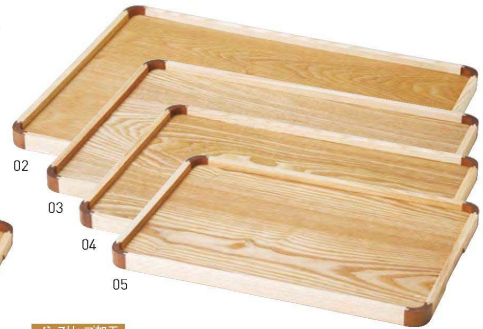

パンフレット番号	問合せ先	電話番号
20631-440	株式会社クイックパック	0564-59-3525

ノンスリップトレイ

器がすべりにくい、
ノンスリップ加工付

ノンスリップ加工
ノンスリップ・コンビネーション
カフェトレイ **積重**
20-440-01(15614) 3,300円
約30×15×H2cm / 内寸28.4×13.4cm

ノンスリップ加工
ノンスリップ・コンビネーショントレイ **積重**
20-440-02(15610) 特大 4,800円 約45×33×H2cm / 内寸約43.4×31.4cm
20-440-03(15611) 大 4,500円 約42×30×H2cm / 内寸約40.4×28.4cm
20-440-04(15612) 中 4,300円 約39×27×H2cm / 内寸約37.4×25.4cm
20-440-05(15613) 小 4,100円 約36×24×H2cm / 内寸約34.4×22.4cm

ノンスリップ加工
木製ノンスリップマルチトレイ(長角) クリアー **積重**
20-440-06(15553) 特大 3,700円 約45×33×H2cm / 内寸約42×30×H1cm
20-440-07(15554) 大 3,400円 約42×30×H2cm / 内寸約39×27×H1cm
20-440-08(15555) 中 3,000円 約39×27×H2cm / 内寸約36×24×H1cm
20-440-09(15556) 小 2,900円 約36×24×H2cm / 内寸約33×21×H1cm

ノンスリップ加工
木製ノンスリップマルチトレイ(長角) ブラウン **積重**
20-440-10(15572) 特大 3,700円 約45×33×H2cm / 内寸約42×30×H1cm
20-440-11(15573) 大 3,400円 約42×30×H2cm / 内寸約39×27×H1cm
20-440-12(15574) 中 3,000円 約39×27×H2cm / 内寸約36×24×H1cm
20-440-13(15575) 小 2,900円 約36×24×H2cm / 内寸約33×21×H1cm