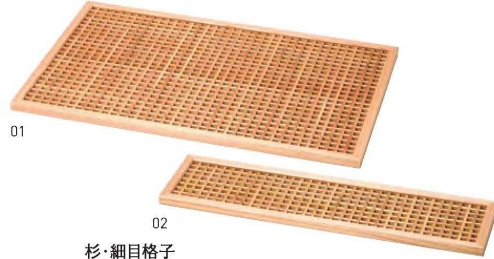

| | | |
|-----------|-------------|--------------|
| パンフレット番号 | 問合せ先 | 電話番号 |
| 20631-444 | 株式会社クイックパック | 0564-59-3525 |

美しい秋田杉の赤身を使用した、職人の技が生きる格子の膳
格調高いおもてなしに

杉・細目格子

| | | |
|----------------------|---------|-----------------|
| 20-444-01(32520) 会席膳 | 16,500円 | 約38.7×25.7×H1cm |
| 20-444-02(32521) 前菜皿 | 12,500円 | 約35.7×9.7×H1cm |

布貼り会席膳 長角

20-444-03(17117) 4,800円
約42×33×H0.4cm

※素材:MD ※両面仕様:朱/蒲
朱と蒲のリバーシブル仕様となっております。メニューに
合わせて使いわけができます。

裏面

布貼り会席膳 半月

20-444-04(17118) 4,800円
約39×36×H0.4cm

※素材:MDF ※両面仕様:朱/蒲
朱と蒲のリバーシブル仕様となっております。メニュー
に合わせて使いわけができます。

裏面

雅やかで華やぐおもてなし

こまじき
金色長角敷膳

| | | |
|--------------------|--------|---------------|
| 20-444-05(08280) 小 | 4,100円 | 約37×26×H0.6cm |
| 20-444-06(08281) 中 | 4,600円 | 約40×28×H0.6cm |
| 20-444-07(08282) 大 | 4,900円 | 約43×31×H0.6cm |

※裏面は黒 ※材質:MDF ※ウレタン塗装

膳

調理道具
せいろ

鍋
フクロ

そば
うどん

竹製品

金彩

弁当